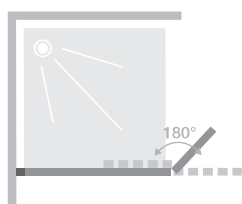

DUO

Enkele douchewand voor een walk-in douche met draaipaneel 180°

Paroi simple pour un espace douche ouvert avec volet pivotant à 180°

► p.310-311

- ▶ Beperkt spatten dankzij het draaiende luik
- ▶ Comfortabel in gebruik
- ▶ Profiel in geborsteld RVS, koper of geborsteld kobaltblauw aluminium met afdekplaatje
- ▶ Helder glas
- ▶ 2 muursteunen naar keuze, afgestemd op het profiel:
 - rechte stang (max. 120 cm)
 - douchestang vloer/plafond (max. 280 cm)
- ▶ Eclaboussures limitées grâce au volet pivotant
- ▶ Manipulation facilitée : profilé pivot pour le volet avec maintien en position
- ▶ Profilé en aluminium inox brossé, cuivre ou bleu kobalt brossé avec obturateur
- ▶ Verre transparent
- ▶ 2 systèmes de renfort au choix, assortis au profilé :
 - barre de renfort droite (120 cm maxi)
 - mât sol/plafond (280 cm maxi)

▲ EKINOX DUO Met muurstang ► Profiel geborsteld kobaltblauw
Avec barre ► Profilé bleu kobalt brossé

Afmetingen in cm Dimensions en cm		Maat Taille					
		70	80	90	100	120	140
Lengte (min/max) Longueur (mini/maxi)	A1	67,5/69	77,5/79	87,5/89	97,5/99	117,5/119	137,5/139
Lengte* Longueur*	A2	45	45	45	45	45	45
Totale hoogte Hauteur totale		207	207	207	207	207	207
Dikte verticaal profiel Epaisseur du profilé vertical		2,4	2,4	2,4	2,4	2,4	2,4
Afstelling bij niet-loodrechte muren Réglage du faux-aplomb		1,5	1,5	1,5	1,5	1,5	1,5

* Lengte wanneer het draaiend luik is uitgelijnd met de wand. In opgevoopen toestand is de extra lengte 3,5 cm.

* Longueur lorsque le volet est en alignement avec la paroi. Lorsqu'il est replié à 90°, sa longueur augmente de 3,5 cm.

Draaipaneel 180° te openen
Ouverture du volet pivotant à 180°

Installatie omkeerbaar links / rechts
Installation réversible gauche / droite

▲ **EKINOX DUO** Met douchestang vloer/plafond ▷ Muurprofiel links ▷ Koper profiel ▷ Avec mât sol/plafond ▷ Profilé mural à gauche ▷ Profilé cuivre