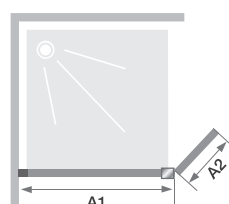

DUO

Enkele douchewand voor een walk-in douche met draaipaneel 180°

Paroi simple pour un espace douche ouvert avec volet pivotant à 180°

► p.310-311

- ▶ Beperkt spatten dankzij het draaiende luik
- ▶ Comfortabel in gebruik
- ▶ Profiel in geborsteld RVS, koper of geborsteld kobaltblauw aluminium met afdekplaatje
- ▶ Helder glas
- ▶ 2 muursteunen naar keuze, afgestemd op het profiel:
 - rechte stang (max. 120 cm)
 - douchestang vloer/plafond (max. 280 cm)
- ▶ Eclaboussures limitées grâce au volet pivotant
- ▶ Manipulation facilitée : profilé pivot pour le volet avec maintien en position
- ▶ Profilé en aluminium inox brossé, cuivre ou bleu kobalt brossé avec obturateur
- ▶ Verre transparent
- ▶ 2 systèmes de renfort au choix, assortis au profilé :
 - barre de renfort droite (120 cm maxi)
 - mât sol/plafond (280 cm maxi)

▲ EKINOX DUO Met muurstang ► Profiel geborsteld kobaltblauw
Avec barre ► Profilé bleu kobalt brossé

Afmetingen in cm Dimensions en cm		Maat Taille					
		70	80	90	100	120	140
Lengte (min/max) Longueur (mini/maxi)	A1	67,5/69	77,5/79	87,5/89	97,5/99	117,5/119	137,5/139
Lengte* Longueur*	A2	45	45	45	45	45	45
Totale hoogte Hauteur totale		207	207	207	207	207	207
Dikte verticaal profiel Epaisseur du profilé vertical		2,4	2,4	2,4	2,4	2,4	2,4
Afstelling bij niet-loodrechte muren Réglage du faux-aplomb		1,5	1,5	1,5	1,5	1,5	1,5

* Lengte wanneer het draaiend luik is uitgelijnd met de wand. In opgevoopen toestand is de extra lengte 3,5 cm.

* Longueur lorsque le volet est en alignement avec la paroi. Lorsqu'il est replié à 90°, sa longueur augmente de 3,5 cm.

Draaipaneel 180° te openen
Ouverture du volet pivotant à 180°

Installatie omkeerbaar links / rechts
Installation réversible gauche / droite

▲ **EKINOX DUO** Met douchestang vloer/plafond ▷ Muurprofiel links ▷ Koper profiel ▷ Avec mât sol/plafond ▷ Profilé mural à gauche ▷ Profilé cuivre