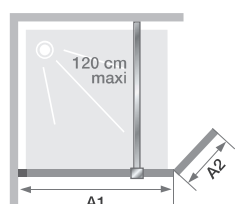

Installatie omkeerbaar links / rechts
Installation réversible gauche / droite