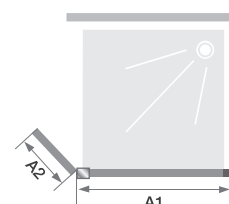

DUO

Enkele douchewand voor een walk-in douche met draaipaneel 180°

Paroi simple pour un espace douche ouvert avec volet pivotant à 180°

► p.310-311

- ▶ Beperkt spatten dankzij het draaiende luik
- ▶ Comfortabel in gebruik
- ▶ Profiel in geborsteld RVS, koper of geborsteld kobaltblauw aluminium met afdekplaatje
- ▶ Helder glas
- ▶ 2 muursteunen naar keuze, afgestemd op het profiel:
 - rechte stang (max. 120 cm)
 - douchestang vloer/plafond (max. 280 cm)
- ▶ Eclaboussures limitées grâce au volet pivotant
- ▶ Manipulation facilitée : profilé pivot pour le volet avec maintien en position
- ▶ Profilé en aluminium inox brossé, cuivre ou bleu kobalt brossé avec obturateur
- ▶ Verre transparent
- ▶ 2 systèmes de renfort au choix, assortis au profilé :
 - barre de renfort droite (120 cm maxi)
 - mât sol/plafond (280 cm maxi)

▲ EKINOX DUO Met muurstang ► Profiel geborsteld kobaltblauw
Avec barre ► Profilé bleu kobalt brossé

Afmetingen in cm Dimensions en cm		Maat Taille					
		70	80	90	100	120	140
Lengte (min/max) Longueur (mini/maxi)	A1	67,5/69	77,5/79	87,5/89	97,5/99	117,5/119	137,5/139
Lengte* Longueur*	A2	45	45	45	45	45	45
Totale hoogte Hauteur totale		207	207	207	207	207	207
Dikte verticaal profiel Epaisseur du profilé vertical		2,4	2,4	2,4	2,4	2,4	2,4
Afstelling bij niet-loodrechte muren Réglage du faux-aplomb		1,5	1,5	1,5	1,5	1,5	1,5

* Lengte wanneer het draaiend luik is uitgelijnd met de wand. In opgevoopen toestand is de extra lengte 3,5 cm.

* Longueur lorsque le volet est en alignement avec la paroi. Lorsqu'il est replié à 90°, sa longueur augmente de 3,5 cm.

Draaipaneel 180° te openen
Ouverture du volet pivotant à 180°

Installatie omkeerbaar links / rechts
Installation réversible gauche / droite

▲ **EKINOX DUO** Met douchestang vloer/plafond ▷ Muurprofiel links ▷ Koper profiel ▷ Avec mât sol/plafond ▷ Profilé mural à gauche ▷ Profilé cuivre