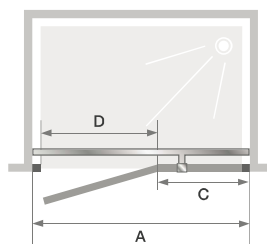

P

Draaideur zonder drempel met een vast wanddeel

Porte pivotante sans seuil avec une partie fixe

► p.276

► p.282-283

- ▶ Aluminium profielen van geborsteld RVS met afdekplaatjes
 - ▶ Metalen scharnieren en handvaten in geborsteld RVS look.
 - ▶ Muurstang in dezelfde afwerking als de profielen
 - ▶ Helder glas
 - ▶ Douchedorpel inbegrepen (installatie optioneel) voor een verbeterde afdichting
-
- ▶ Profilés en aluminium inox brossé avec obturateurs
 - ▶ Charnières et poignée métalliques aspect inox brossé
 - ▶ Barre de renfort assortie, parallèle à la porte
 - ▶ Verre transparent
 - ▶ Barre de seuil incluse, pose facultative pour une étanchéité améliorée

▲ EKINOX P Scharnieren links ► Charnières à gauche

Afmetingen in cm Dimensions en cm		Maat Taille								
		70	80	90	100	120	140	160	170	180
Lengte (min/max) Longueur (mini/maxi)	A	67,5/70,5	77,5/80,5	87,5/90,5	97,5/100,5	117,5/120,5	137,5/140,5	157,5/160,5	167,5/170,5	177,5/180,5
Lengte vast deel Largeur partie fixe	C	22	22	22	22	36	56	76	86	96
Doorgang Passage	D	41	51	61	71	77	77	77	77	77
Totale hoogte Hauteur totale		207	207	207	207	207	207	207	207	207
Dikte verticaal profiel Epaisseur du profilé vertical		2,4	2,4	2,4	2,4	2,4	2,4	2,4	2,4	2,4
Afstelling bij niet-loodrechte muren (aan elke zijde) Réglage du faux-aplomb (de chaque côté)		1,5	1,5	1,5	1,5	1,5	1,5	1,5	1,5	1,5

Scharnieren links
Charnières à gauche

Scharnieren rechts
Charnières à droite

	Geborsteld RVS profiel Profilé inox brossé	Geborsteld RVS profiel Profilé inox brossé
	SCHARNIEREN LINKS CHARNIÈRES À GAUCHE	SCHARNIEREN RECHTS CHARNIÈRES À DROITE
70 cm	PA4230ITNEG € 1364	PA4230ITNED € 1364
80 cm	PA4231ITNEG € 1390	PA4231ITNED € 1390
90 cm	PA4232ITNEG € 1416	PA4232ITNED € 1416
100 cm	PA4233ITNEG € 1442	PA4233ITNED € 1442
120 cm	PA4234ITNEG € 1494	PA4234ITNED € 1494
140 cm	PA4235ITNEG € 1545	PA4235ITNED € 1545
160 cm	PA4236ITNEG € 1598	PA4236ITNED € 1598
170 cm	PA4237ITNEG € 1624	PA4237ITNED € 1624
180 cm	PA4238ITNEG € 1650	PA4238ITNED € 1650