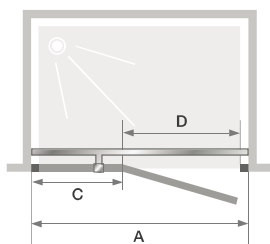

P

Draaideur zonder drempel met een vast wanddeel

Porte pivotante sans seuil avec une partie fixe

► p.276

► p.282-283

- ▶ Aluminium profielen van geborsteld RVS met afdekplaatjes
 - ▶ Metalen scharnieren en handvaten in geborsteld RVS look.
 - ▶ Muurstang in dezelfde afwerking als de profielen
 - ▶ Helder glas
 - ▶ Douchedorpel inbegrepen (installatie optioneel) voor een verbeterde afdichting
-
- ▶ Profilés en aluminium inox brossé avec obturateurs
 - ▶ Charnières et poignée métalliques aspect inox brossé
 - ▶ Barre de renfort assortie, parallèle à la porte
 - ▶ Verre transparent
 - ▶ Barre de seuil incluse, pose facultative pour une étanchéité améliorée

▲ EKINOX P Scharnieren links ► Charnières à gauche

Afmetingen in cm Dimensions en cm		Maat Taille								
		70	80	90	100	120	140	160	170	180
Lengte (min/max) Longueur (mini/maxi)	A	67,5/70,5	77,5/80,5	87,5/90,5	97,5/100,5	117,5/120,5	137,5/140,5	157,5/160,5	167,5/170,5	177,5/180,5
Lengte vast deel Largeur partie fixe	C	22	22	22	22	36	56	76	86	96
Doorgang Passage	D	41	51	61	71	77	77	77	77	77
Totale hoogte Hauteur totale		207	207	207	207	207	207	207	207	207
Dikte verticaal profiel Epaisseur du profilé vertical		2,4	2,4	2,4	2,4	2,4	2,4	2,4	2,4	2,4
Afstelling bij niet-loodrechte muren (aan elke zijde) Réglage du faux-aplomb (de chaque côté)		1,5	1,5	1,5	1,5	1,5	1,5	1,5	1,5	1,5

Scharnieren links
Charnières à gauche

Scharnieren rechts
Charnières à droite

	Geborsteld RVS profiel Profilé inox brossé	Geborsteld RVS profiel Profilé inox brossé
	SCHARNIEREN LINKS CHARNIÈRES À GAUCHE	SCHARNIEREN RECHTS CHARNIÈRES À DROITE
70 cm	PA4230ITNEG € 1364	PA4230ITNED € 1364
80 cm	PA4231ITNEG € 1390	PA4231ITNED € 1390
90 cm	PA4232ITNEG € 1416	PA4232ITNED € 1416
100 cm	PA4233ITNEG € 1442	PA4233ITNED € 1442
120 cm	PA4234ITNEG € 1494	PA4234ITNED € 1494
140 cm	PA4235ITNEG € 1545	PA4235ITNED € 1545
160 cm	PA4236ITNEG € 1598	PA4236ITNED € 1598
170 cm	PA4237ITNEG € 1624	PA4237ITNED € 1624
180 cm	PA4238ITNEG € 1650	PA4238ITNED € 1650