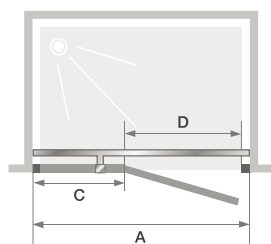

P

**Draaideur zonder drempel met een vast wanddeel**

Porte pivotante sans seuil avec une partie fixe

► p.252

► p.258-259

- Aluminium profielen van geborsteld RVS met afdekplaatjes
  - Metalen scharnieren en handvaten in geborsteld RVS look.
  - Muurstang in dezelfde afwerking als de profielen
  - Helder glas
  - Douchedorpel inbegrepen (installatie optioneel) voor een verbeterde afdichting
- 
- Profilés en aluminium inox brossé avec obturateurs
  - Charnières et poignée métalliques aspect inox brossé
  - Barre de renfort assortie, parallèle à la porte
  - Verre transparent
  - Barre de seuil incluse, pose facultative pour une étanchéité améliorée

▲ EKINOX P Scharnieren links ► Charnières à gauche

Afmetingen in cm   Dimensions en cm		Maat   Taille								
		70	80	90	100	120	140	160	170	180
Lengte (min/max) Longueur (mini/maxi)	<b>A</b>	67,5/70,5	77,5/80,5	87,5/90,5	97,5/100,5	117,5/120,5	137,5/140,5	157,5/160,5	167,5/170,5	177,5/180,5
Lengte vast deel   Largeur partie fixe	<b>C</b>	22	22	22	22	36	56	76	86	96
Doorgang   Passage	<b>D</b>	41	51	61	71	77	77	77	77	77
Totale hoogte   Hauteur totale		207	207	207	207	207	207	207	207	207
Dikte verticaal profiel Épaisseur du profilé vertical		2,4	2,4	2,4	2,4	2,4	2,4	2,4	2,4	2,4
Afstelling bij niet-loodrechte muren (aan elke zijde)   Réglage du faux-aplomb (de chaque côté)		1,5	1,5	1,5	1,5	1,5	1,5	1,5	1,5	1,5