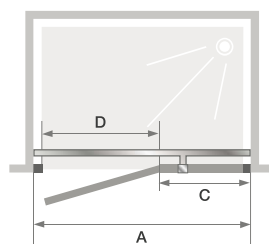

Scharnieren rechts
Charnières à droite

	Geborsteld RVS profiel Profilé inox brossé	Geborsteld RVS profiel Profilé inox brossé
	SCHARNIEREN LINKS CHARNIÈRES À GAUCHE	SCHARNIEREN RECHTS CHARNIÈRES À DROITE
70 cm	PA4230ITNEG € 1391	PA4230ITNED € 1391
80 cm	PA4231ITNEG € 1418	PA4231ITNED € 1418
90 cm	PA4232ITNEG € 1444	PA4232ITNED € 1444
100 cm	PA4233ITNEG € 1471	PA4233ITNED € 1471
120 cm	PA4234ITNEG € 1524	PA4234ITNED € 1524
140 cm	PA4235ITNEG € 1576	PA4235ITNED € 1576
160 cm	PA4236ITNEG € 1630	PA4236ITNED € 1630
170 cm	PA4237ITNEG € 1656	PA4237ITNED € 1656
180 cm	PA4238ITNEG € 1683	PA4238ITNED € 1683