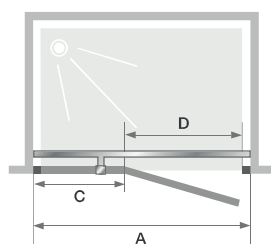

P

Draaideur zonder drempel met een vast wanddeel

Porte pivotante sans seuil avec une partie fixe

► p.306

► p.312-313

- ▶ Aluminium profielen van geborsteld RVS met afdekplaatjes
 - ▶ Metalen scharnieren en handvaten in geborsteld RVS look.
 - ▶ Muurstang in dezelfde afwerking als de profielen
 - ▶ Helder glas
 - ▶ Douchedorpel inbegrepen, optionele installatie voor een verbeterde afdichting
-
- ▶ Profilés en aluminium inox brossé avec obturateurs
 - ▶ Charnières et poignée métalliques aspect inox brossé
 - ▶ Barre de renfort assortie, parallèle à la porte
 - ▶ Verre transparent
 - ▶ Barre de seuil incluse, pose facultative pour une étanchéité améliorée

▲ EKINOX P Scharnieren links ► Charnières à gauche

Afmetingen in cm Dimensions en cm		Maat Taille								
		70	80	90	100	120	140	160	170	180
Lengte (min/max) Longueur (mini/maxi)	A	67,5/70,5	77,5/80,5	87,5/90,5	97,5/100,5	117,5/120,5	137,5/140,5	157,5/160,5	167,5/170,5	177,5/180,5
Lengte vast deel Largeur partie fixe	C	22	22	22	22	36	56	76	86	96
Doorgang Passage		41	51	61	71	77	77	77	77	77
Totale hoogte Hauteur totale		207	207	207	207	207	207	207	207	207
Dikte verticaal profiel Epaisseur du profilé vertical		2,4	2,4	2,4	2,4	2,4	2,4	2,4	2,4	2,4
Afstelling bij niet-loodrechte muren (aan elke zijde) Réglage du faux-aplomb (de chaque côté)		1,5	1,5	1,5	1,5	1,5	1,5	1,5	1,5	1,5

Scharnieren links
Charnières à gauche

Scharnieren rechts
Charnières à droite

	Geborsteld RVS profiel Profilé inox brossé	Geborsteld RVS profiel Profilé inox brossé
	SCHARNIEREN LINKS CHARNIÈRES À GAUCHE	SCHARNIEREN RECHTS CHARNIÈRES À DROITE
70 cm	PA4230ITNEG € 1050	PA4230ITNED € 1050
80 cm	PA4231ITNEG € 1070	PA4231ITNED € 1070
90 cm	PA4232ITNEG € 1090	PA4232ITNED € 1090
100 cm	PA4233ITNEG € 1110	PA4233ITNED € 1110
120 cm	PA4234ITNEG € 1150	PA4234ITNED € 1150
140 cm	PA4235ITNEG € 1190	PA4235ITNED € 1190
160 cm	PA4236ITNEG € 1230	PA4236ITNED € 1230
170 cm	PA4237ITNEG € 1250	PA4237ITNED € 1250
180 cm	PA4238ITNEG € 1270	PA4238ITNED € 1270