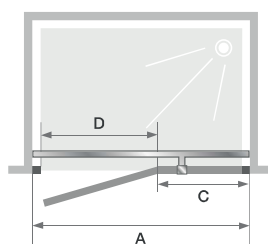

P

Draaideur zonder drempel met een vast wanddeel

Porte pivotante sans seuil avec une partie fixe

► p.306

► p.312-313

- ▶ Aluminium profielen van geborsteld RVS met afdekplaatjes
 - ▶ Metalen scharnieren en handvaten in geborsteld RVS look.
 - ▶ Muurstang in dezelfde afwerking als de profielen
 - ▶ Helder glas
 - ▶ Douchedorpel inbegrepen, optionele installatie voor een verbeterde afdichting
-
- ▶ Profilés en aluminium inox brossé avec obturateurs
 - ▶ Charnières et poignée métalliques aspect inox brossé
 - ▶ Barre de renfort assortie, parallèle à la porte
 - ▶ Verre transparent
 - ▶ Barre de seuil incluse, pose facultative pour une étanchéité améliorée

▲ EKINOX P Scharnieren links ► Charnières à gauche

Afmetingen in cm Dimensions en cm		Maat Taille								
		70	80	90	100	120	140	160	170	180
Lengte (min/max) Longueur (mini/maxi)	A	67,5/70,5	77,5/80,5	87,5/90,5	97,5/100,5	117,5/120,5	137,5/140,5	157,5/160,5	167,5/170,5	177,5/180,5
Lengte vast deel Largeur partie fixe	C	22	22	22	22	36	56	76	86	96
Doorgang Passage		41	51	61	71	77	77	77	77	77
Totale hoogte Hauteur totale		207	207	207	207	207	207	207	207	207
Dikte verticaal profiel Epaisseur du profilé vertical		2,4	2,4	2,4	2,4	2,4	2,4	2,4	2,4	2,4
Afstelling bij niet-loodrechte muren (aan elke zijde) Réglage du faux-aplomb (de chaque côté)		1,5	1,5	1,5	1,5	1,5	1,5	1,5	1,5	1,5

Scharnieren links
Charnières à gauche

Scharnieren rechts
Charnières à droite

	Geborsteld RVS profiel Profilé inox brossé	Geborsteld RVS profiel Profilé inox brossé
	SCHARNIEREN LINKS CHARNIÈRES À GAUCHE	SCHARNIEREN RECHTS CHARNIÈRES À DROITE
70 cm	PA4230ITNEG € 1050	PA4230ITNED € 1050
80 cm	PA4231ITNEG € 1070	PA4231ITNED € 1070
90 cm	PA4232ITNEG € 1090	PA4232ITNED € 1090
100 cm	PA4233ITNEG € 1110	PA4233ITNED € 1110
120 cm	PA4234ITNEG € 1150	PA4234ITNED € 1150
140 cm	PA4235ITNEG € 1190	PA4235ITNED € 1190
160 cm	PA4236ITNEG € 1230	PA4236ITNED € 1230
170 cm	PA4237ITNEG € 1250	PA4237ITNED € 1250
180 cm	PA4238ITNEG € 1270	PA4238ITNED € 1270