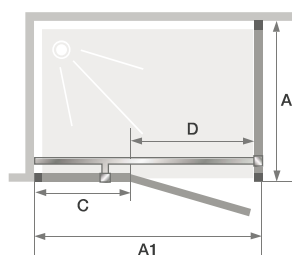

P+F

Draaideur zonder drempel met een vast wanddeel + vaste wand voor hoekopstelling

Porte pivotante sans seuil avec partie fixe + paroi fixe d'angle

► p.274

► p.282-283

- Geborsteld RVS aluminium profielen met afdekplaatjes
 - Metalen scharnieren en handgreep in geborsteld RVS look
 - Bijpassende muurstang, parallel met de deur
 - Helder glas
 - Douchedorpel inbegrepen (installatie optioneel) voor een verbeterde afdichting
-
- Profilés en aluminium inox brossé avec obturateurs
 - Charnières et poignée métalliques aspect inox brossé
 - Barre de renfort assortie, parallèle à la porte
 - Verre transparent
 - Barre de seuil incluse, pose facultative pour une étanchéité améliorée

▲ EKINOX P+F Scharnieren links ▷ Vaste wand met profiel rechts
▷ Charnières à gauche ▷ Paroi fixe avec profilé à droite

Afmetingen in cm Dimensions en cm		DEUR PORTE								
		Maat Taille								
		70	80	90	100	120	140	160	170	180
Breedte (min/max) Largeur (mini/maxi)	A1	67,5/69	77,5/79	87,5/89	97,5/99	117,5/119	137,5/139	157,5/159	167,5/169	177,5/179
Breedte vast wanddeel Largeur partie fixe	C	22	22	22	22	36	56	76	86	96
Doorgang Passage	D	44	54	64	74	80	80	80	80	80
Totale hoogte (inclusief muurstang) Hauteur totale (barre de renfort comprise)		207	207	207	207	207	207	207	207	207
Dikte verticale profiel Épaisseur du profilé vertical		2,4	2,4	2,4	2,4	2,4	2,4	2,4	2,4	2,4
Afstelling bij niet-loodrechte muren (muurzijde) Règlage du faux-aplomb (côté mur)		1,5	1,5	1,5	1,5	1,5	1,5	1,5	1,5	1,5

Afmetingen in cm Dimensions en cm		VASTE WAND PAROI FIXE				
		Maat Taille				
		70	80	90	100	120
Breedte (min/max) Largeur (mini/maxi)	A2	67,5/69	77,5/79	87,5/89	97,5/99	117,5/119
Totale hoogte (zonder muurstang) Hauteur totale (sans barre de renfort)		207	207	207	207	207
Dikte verticale profiel Épaisseur du profilé vertical		2,4	2,4	2,4	2,4	2,4
Afstelling bij niet-loodrechte muren (muurzijde) Règlage du faux-aplomb (côté mur)		1,5	1,5	1,5	1,5	1,5