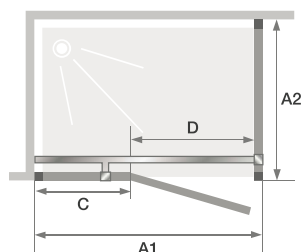

P+F

Draaideur zonder drempel met een vast wanddeel + vaste wand voor hoekopstelling

Porte pivotante sans seuil avec partie fixe + paroi fixe d'angle

► p.250

► p.258-259

- Geborsteld RVS aluminium profielen met afdekplaatjes
 - Metalen scharnieren en handgreep in geborsteld RVS look
 - Bijpassende muurstang, parallel met de deur
 - Helder glas
 - Douchedorpel inbegrepen (installatie optioneel) voor een verbeterde afdichting
-
- Profilés en aluminium inox brossé avec obturateurs
 - Charnières et poignée métalliques aspect inox brossé
 - Barre de renfort assortie, parallèle à la porte
 - Verre transparent
 - Barre de seuil incluse, pose facultative pour une étanchéité améliorée

▲ EKINOX P+F Scharnieren links ▷ Vaste wand met profiel rechts
▷ Charnières à gauche ▷ Paroi fixe avec profilé à droite

Afmetingen in cm Dimensions en cm		DEUR PORTE								
		Maat Taille								
		70	80	90	100	120	140	160	170	180
Breedte (min/max) Largeur (mini/maxi)	A1	67,5/69	77,5/79	87,5/89	97,5/99	117,5/119	137,5/139	157,5/159	167,5/169	177,5/179
Breedte vast wanddeel Largeur partie fixe	C	22	22	22	22	36	56	76	86	96
Doorgang Passage	D	44	54	64	74	80	80	80	80	80
Totale hoogte (inclusief muurstang) Hauteur totale (barre de renfort comprise)		207	207	207	207	207	207	207	207	207
Dikte verticale profiel Épaisseur du profilé vertical		2,4	2,4	2,4	2,4	2,4	2,4	2,4	2,4	2,4
Afstelling bij niet-loodrechte muren (muurzijde) Réglage du faux-aplomb (côté mur)		1,5	1,5	1,5	1,5	1,5	1,5	1,5	1,5	1,5

Afmetingen in cm Dimensions en cm		VASTE WAND PAROI FIXE				
		Maat Taille				
		70	80	90	100	120
Breedte (min/max) Largeur (mini/maxi)	A2	67,5/69	77,5/79	87,5/89	97,5/99	117,5/119
Totale hoogte (zonder muurstang) Hauteur totale (sans barre de renfort)		207	207	207	207	207
Dikte verticale profiel Épaisseur du profilé vertical		2,4	2,4	2,4	2,4	2,4
Afstelling bij niet-loodrechte muren (muurzijde) Réglage du faux-aplomb (côté mur)		1,5	1,5	1,5	1,5	1,5