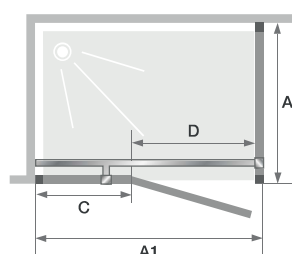

P+F

Draaideur zonder drempel met een vast wanddeel + vaste wand voor hoekopstelling

Porte pivotante sans seuil avec partie fixe + paroi fixe d'angle

► p.304

► p.312-313

- Geborsteld RVS aluminium profielen met afdekplaatjes
 - Metalen scharnieren en handgreep in geborsteld RVS look
 - Bijpassende muurstang, parallel met de deur
 - Helder glas
 - Douchedorpel inbegrepen, optionele installatie voor verbeterde afdichting
-
- Profilés en aluminium inox brossé avec obturateurs
 - Charnières et poignée métalliques aspect inox brossé
 - Barre de renfort assortie, parallèle à la porte
 - Verre transparent
 - Barre de seuil incluse, pose facultative pour une étanchéité améliorée

▲ EKINOX P+F Scharnieren links ▷ Vaste wand met profiel rechts
▷ Charnières à gauche ▷ Paroi fixe avec profilé à droite

Afmetingen in cm Dimensions en cm		DEUR PORTE								
		Maat Taille								
		70	80	90	100	120	140	160	170	180
Breedte (min/max) Largeur (mini/maxi)	A1	67,5/69	77,5/79	87,5/89	97,5/99	117,5/119	137,5/139	157,5/159	167,5/169	177,5/179
Breedte vast wanddeel Largeur partie fixe	C	22	22	22	22	36	56	76	86	96
Doorgang Passage	D	44	54	64	74	80	80	80	80	80
Totale hoogte (inclusief muurstang) Hauteur totale (barre de renfort comprise)		207	207	207	207	207	207	207	207	207
Dikte verticale profiel Épaisseur du profilé vertical		2,4	2,4	2,4	2,4	2,4	2,4	2,4	2,4	2,4
Afstelling bij niet-loodrechte muren (muurzijde) Règlage du faux-aplomb (côté mur)		1,5	1,5	1,5	1,5	1,5	1,5	1,5	1,5	1,5

Afmetingen in cm Dimensions en cm		VASTE WAND PAROI FIXE				
		Maat Taille				
		70	80	90	100	120
Breedte (min/max) Largeur (mini/maxi)	A2	67,5/69	77,5/79	87,5/89	97,5/99	117,5/119
Totale hoogte (zonder muurstang) Hauteur totale (sans barre de renfort)		207	207	207	207	207
Dikte verticale profiel Épaisseur du profilé vertical		2,4	2,4	2,4	2,4	2,4
Afstelling bij niet-loodrechte muren (muurzijde) Règlage du faux-aplomb (côté mur)		1,5	1,5	1,5	1,5	1,5