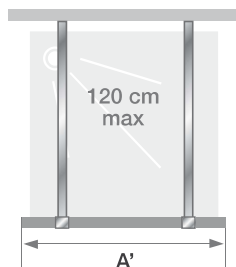

SOLO

Enkele douchewand voor een walk-in douche Paroi simple pour un espace douche ouvert

► p.280-281

- Profiel in geborsteld RVS, koper of geborsteld kobaltblauw aluminium met afdekplaatje
- Helder glas
- 2 muursteunen naar keuze, afgestemd op het profiel:
  - rechte stang (max. 120 cm)
  - douchestang vloer/plafond (max. 280 cm)
- Profilé en aluminium inox brossé, cuivre ou bleu kobalt brossé avec obturateur
- Verre transparent
- 2 systèmes de renfort au choix, assortis au profilé :
  - barre de renfort droite (120 cm maxi)
  - mât sol/plafond (280 cm maxi)

Afmetingen in cm | Dimensions en cm		Maat | Taille					
		70	80	90	100	120	140
Lengte (min/max) Longueur (mini/maxi)	A	67,5/69	77,5/79	87,5/89	97,5/99	117,5/119	137,5/139
	A'	66,5	76,5	86,5	96,5	116,5	136,5
Totale hoogte | Hauteur totale		207	207	207	207	207	207
Dikte verticaal profiel Epaisseur du profilé vertical		2,4	2,4	2,4	2,4	2,4	2,4
Afstelling bij niet-loodrechte muren Réglage du faux-aplomb		1,5	1,5	1,5	1,5	1,5	1,5