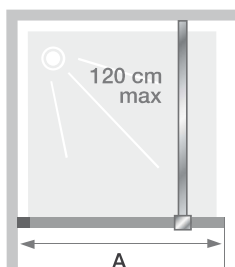

SOLO

Enkele douchewand voor een walk-in douche Paroi simple pour un espace douche ouvert

► p.280-281

- Profiel in geborsteld RVS, koper of geborsteld kobaltblauw aluminium met afdekplaatje
- Helder glas
- 2 muursteunen naar keuze, afgestemd op het profiel:
  - rechte stang (max. 120 cm)
  - douchestang vloer/plafond (max. 280 cm)
- Profilé en aluminium inox brossé, cuivre ou bleu kobalt brossé avec obturateur
- Verre transparent
- 2 systèmes de renfort au choix, assortis au profilé :
  - barre de renfort droite (120 cm maxi)
  - mât sol/plafond (280 cm maxi)

Afmetingen in cm | Dimensions en cm		Maat | Taille					
		70	80	90	100	120	140
Lengte (min/max) Longueur (mini/maxi)	A	67,5/69	77,5/79	87,5/89	97,5/99	117,5/119	137,5/139
	A'	66,5	76,5	86,5	96,5	116,5	136,5
Totale hoogte | Hauteur totale		207	207	207	207	207	207
Dikte verticaal profiel Epaisseur du profilé vertical		2,4	2,4	2,4	2,4	2,4	2,4
Afstelling bij niet-loodrechte muren Réglage du faux-aplomb		1,5	1,5	1,5	1,5	1,5	1,5