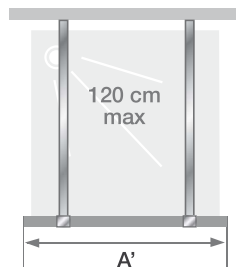

SOLO

Enkele douchewand voor een walk-in douche Paroi simple pour un espace douche ouvert

p.256-257

- ▶ Profiel in geborsteld RVS, koper of geborsteld kobaltblauw aluminium met afdekplaatje
 - ▶ Helder glas
 - ▶ 2 muursteunen naar keuze, afgestemd op het profiel:
 - rechte stang (max. 120 cm)
 - douchestang vloer/plafond (max. 280 cm)
-
- ▶ Profilé en aluminium inox brossé, cuivre ou bleu kobalt brossé avec obturateur
 - ▶ Verre transparent
 - ▶ 2 systèmes de renfort au choix, assortis au profilé :
 - barre de renfort droite (120 cm maxi)
 - mât sol/plafond (280 cm maxi)

▲ EKINOX SOLO Met douchestang vloer/plafond ▷ Profiel geborsteld RVS
Avec mât sol/plafond ▷ Profilé inox brossé

Afmetingen in cm Dimensions en cm	Maat Taille					
	70	80	90	100	120	140
Lengte (min/max) Longueur (mini/maxi)	A 67,5/69	77,5/79	87,5/89	97,5/99	117,5/119	137,5/139
	A' 66,5	76,5	86,5	96,5	116,5	136,5
Totale hoogte Hauteur totale	207	207	207	207	207	207
Dikte verticaal profiel Epaisseur du profilé vertical	2,4	2,4	2,4	2,4	2,4	2,4
Afstelling bij niet-loodrechte muren Réglage du faux-aplomb	1,5	1,5	1,5	1,5	1,5	1,5

Installatie omkeerbaar links / rechts
Installation réversible gauche / droite

▲ **EKINOX SOLO** Met rechte stang ▷ Koper profiel
Avec barre ▷ Profilé cuivre

▲ **EKINOX SOLO** Met douchestang vloer/plafond ▷ Profiel geborsteld kobaltblauw
Avec mât sol/plafond ▷ Profilé bleu kobalt brossé