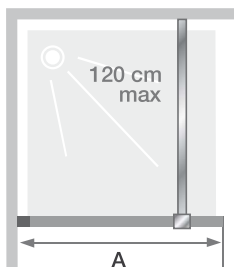

SOLO

Enkele douchewand voor een walk-in douche Paroi simple pour un espace douche ouvert

p.256-257

- ▶ Profiel in geborsteld RVS, koper of geborsteld kobaltblauw aluminium met afdekplaatje
 - ▶ Helder glas
 - ▶ 2 muursteunen naar keuze, afgestemd op het profiel:
 - rechte stang (max. 120 cm)
 - douchestang vloer/plafond (max. 280 cm)
-
- ▶ Profilé en aluminium inox brossé, cuivre ou bleu kobalt brossé avec obturateur
 - ▶ Verre transparent
 - ▶ 2 systèmes de renfort au choix, assortis au profilé :
 - barre de renfort droite (120 cm maxi)
 - mât sol/plafond (280 cm maxi)

▲ EKINOX SOLO Met douchestang vloer/plafond ▷ Profiel geborsteld RVS
Avec mât sol/plafond ▷ Profilé inox brossé

Afmetingen in cm Dimensions en cm	Maat Taille					
	70	80	90	100	120	140
Lengte (min/max) Longueur (mini/maxi)	A 67,5/69	77,5/79	87,5/89	97,5/99	117,5/119	137,5/139
	A' 66,5	76,5	86,5	96,5	116,5	136,5
Totale hoogte Hauteur totale	207	207	207	207	207	207
Dikte verticaal profiel Epaisseur du profilé vertical	2,4	2,4	2,4	2,4	2,4	2,4
Afstelling bij niet-loodrechte muren Réglage du faux-aplomb	1,5	1,5	1,5	1,5	1,5	1,5

Installatie omkeerbaar links / rechts
Installation réversible gauche / droite

▲ **EKINOX SOLO** Met rechte stang ▷ Koper profiel
Avec barre ▷ Profilé cuivre

▲ **EKINOX SOLO** Met douchestang vloer/plafond ▷ Profiel geborsteld kobaltblauw
Avec mât sol/plafond ▷ Profilé bleu kobalt brossé