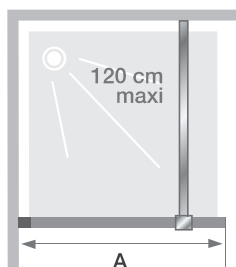

SOLO

Enkele douchewand voor een walk-in douche Paroi simple pour un espace douche ouvert

► p.310-311

- Profiel in geborsteld RVS, koper of geborsteld kobaltblauw aluminium met afdekplaatje
- Helder glas
- 2 muursteunen naar keuze, afgestemd op het profiel:
  - rechte stang (max. 120 cm)
  - douchestang vloer/plafond (max. 280 cm)
- Profilé en aluminium inox brossé, cuivre ou bleu kobalt brossé avec obturateur
- Verre transparent
- 2 systèmes de renfort au choix, assortis au profilé :
  - barre de renfort droite (120 cm maxi)
  - mât sol/plafond (280 cm maxi)

Afmetingen in cm | Dimensions en cm	Maat | Taille					
	70	80	90	100	120	140
Lengte (min/max) Longueur (mini/maxi)	A 67,5/69	77,5/79	87,5/89	97,5/99	117,5/119	137,5/139
	A' 66,5	76,5	86,5	96,5	116,5	136,5
Totale hoogte | Hauteur totale	207	207	207	207	207	207
Dikte verticaal profiel Épaisseur du profilé vertical	2,4	2,4	2,4	2,4	2,4	2,4
Afstelling bij niet-loodrechte muren Réglage du faux-aplomb	1,5	1,5	1,5	1,5	1,5	1,5