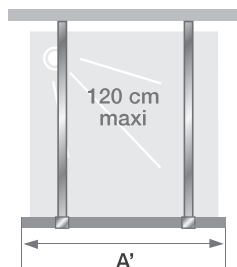

SOLO

Enkele douchewand voor een walk-in douche Paroi simple pour un espace douche ouvert

► p.310-311

- Profiel in geborsteld RVS, koper of geborsteld kobaltblauw aluminium met afdekplaatje
- Helder glas
- 2 muursteunen naar keuze, afgestemd op het profiel:
  - rechte stang (max. 120 cm)
  - douchestang vloer/plafond (max. 280 cm)
- Profilé en aluminium inox brossé, cuivre ou bleu kobalt brossé avec obturateur
- Verre transparent
- 2 systèmes de renfort au choix, assortis au profilé :
  - barre de renfort droite (120 cm maxi)
  - mât sol/plafond (280 cm maxi)

Afmetingen in cm | Dimensions en cm	Maat | Taille					
	70	80	90	100	120	140
Lengte (min/max) Longueur (mini/maxi)	A 67,5/69	77,5/79	87,5/89	97,5/99	117,5/119	137,5/139
	A' 66,5	76,5	86,5	96,5	116,5	136,5
Totale hoogte | Hauteur totale	207	207	207	207	207	207
Dikte verticaal profiel Épaisseur du profilé vertical	2,4	2,4	2,4	2,4	2,4	2,4
Afstelling bij niet-loodrechte muren Réglage du faux-aplomb	1,5	1,5	1,5	1,5	1,5	1,5