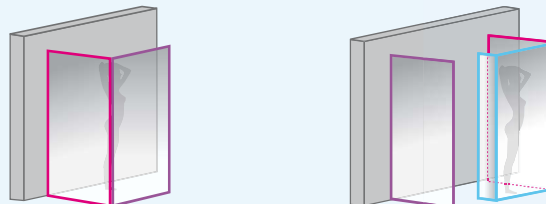

In een nis

▷ En niche

In een hoek

▷ En angle

Tegen een muur

▷ Contre un mur

▲ **EKINOX+ HOEKOPSTELLING | RENVOI D'ANGLE** Met Ekinox Solo met douchestang vloer/plafond ▷ Profiel geborsteld kobaltblauw
▷ Avec Ekinox Solo avec mât sol/plafond ▷ Profilébleu kobalt brossé

EKINOX+

HOEKOPSTELLING

RENVOI D'ANGLE

Vaste wand voor montage in een hoek met Ekinox Solo/Duo
 Paroi fixe pour montage en angle avec Ekinox Solo / Duo

p.256-257

- ▶ Profiel in geborsteld RVS, koper of geborsteld kobaltblauw aluminium met afdekplaatje
- ▶ Helder glas
- ▶ Profilé en aluminium inox brossé, cuivre ou bleu kobalt brossé avec obturateur
- ▶ Verre transparent

▲ **EKINOX+ HOEKOPSTELLING | RENVOI D'ANGLE** Met Ekinox Solo met muurstang ▷ Profiel koper ▷ Avec Ekinox Solo avec barre droite ▷ Profilé cuivre

Afmetingen in cm Dimensions en cm		Maat Taille			
		70	80	90	100
Lengte (min/max) Longueur (mini/maxi)	A	67,5/69	77,5/79	87,5/89	97,5/99
Totale hoogte Hauteur totale		207	207	207	207
Dikte verticaal profiel Epaisseur du profilé vertical		2,4	2,4	2,4	2,4
Afstelling bij niet-loodrechte muren Réglage du faux-aplomb		1,5	1,5	1,5	1,5