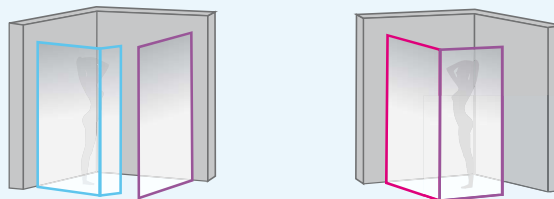

CONCEPT EKINOX+

Laat uw verbeelding spreken en stel uw eigen doucheruimte samen

▷ Laissez parler votre imagination et composez vous-même votre espace douche

Enkele voorbeelden ter inspiratie... | Quelques exemples pour vous inspirer ...

In een nis

▷ En niche

In een hoek

▷ En angle

Tegen een muur

▷ Contre un mur

▲ **EKINOX+ HOEKOPSTELLING | RENVOI D'ANGLE** Met Ekinox Solo met douchestang vloer/plafond ▷ Profiel geborsteld kobaltblauw
▷ Avec Ekinox Solo avec mât sol/plafond ▷ Profilébleu kobalt brossé

EKINOX+

HOEKOPSTELLING

RENVOI D'ANGLE

Vaste wand voor montage in een hoek met Ekinox Solo/Duo
 Paroi fixe pour montage en angle avec Ekinox Solo / Duo

p.256-257

- ▶ Profiel in geborsteld RVS, koper of geborsteld kobaltblauw aluminium met afdekplaatje
- ▶ Helder glas
- ▶ Profilé en aluminium inox brossé, cuivre ou bleu kobalt brossé avec obturateur
- ▶ Verre transparent

▲ **EKINOX+ HOEKOPSTELLING | RENVOI D'ANGLE** Met Ekinox Solo met muurstang ▷ Profiel koper ▷ Avec Ekinox Solo avec barre droite ▷ Profilé cuivre

Afmetingen in cm Dimensions en cm		Maat Taille			
		70	80	90	100
Lengte (min/max) Longueur (mini/maxi)	A	67,5/69	77,5/79	87,5/89	97,5/99
Totale hoogte Hauteur totale		207	207	207	207
Dikte verticaal profiel Epaisseur du profilé vertical		2,4	2,4	2,4	2,4
Afstelling bij niet-loodrechte muren Réglage du faux-aplomb		1,5	1,5	1,5	1,5