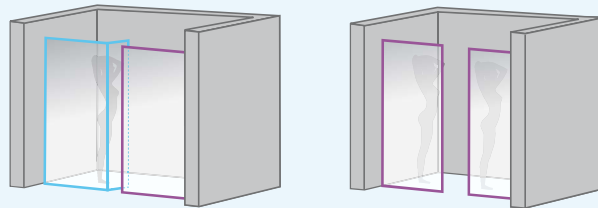

CONCEPT EKINOX+

Laat uw verbeelding spreken en stel uw eigen doucheruimte samen

▷ Laissez parler votre imagination et composez vous-même votre espace douche

Enkele voorbeelden ter inspiratie... | Quelques exemples pour vous inspirer ...

In een nis

▷ En niche

In een hoek

▷ En angle

Tegen een muur

▷ Contre un mur

▲ **EKINOX+ HOEKOPSTELLING | RENVOI D'ANGLE** Met Ekinox Solo met douchestang vloer/plafond ▷ Profiel geborsteld kobaltblauw
▷ Avec Ekinox Solo avec mât sol/plafond ▷ Profilébleu kobalt brossé

EKINOX+

HOEKOPSTELLING

RENVOI D'ANGLE

Vaste wand voor montage in een hoek met Ekinox Solo/Duo
 Paroi fixe pour montage en angle avec Ekinox Solo / Duo

p.256-257

- ▶ Profiel in geborsteld RVS, koper of geborsteld kobaltblauw aluminium met afdekplaatje
- ▶ Helder glas
- ▶ Profilé en aluminium inox brossé, cuivre ou bleu kobalt brossé avec obturateur
- ▶ Verre transparent

▲ **EKINOX+ HOEKOPSTELLING | RENVOI D'ANGLE** Met Ekinox Solo met muurstang ▷ Profiel koper ▷ Avec Ekinox Solo avec barre droite ▷ Profilé cuivre

Afmetingen in cm Dimensions en cm		Maat Taille			
		70	80	90	100
Lengte (min/max) Longueur (mini/maxi)	A	67,5/69	77,5/79	87,5/89	97,5/99
Totale hoogte Hauteur totale		207	207	207	207
Dikte verticaal profiel Epaisseur du profilé vertical		2,4	2,4	2,4	2,4
Afstelling bij niet-loodrechte muren Réglage du faux-aplomb		1,5	1,5	1,5	1,5