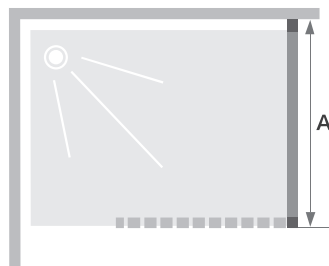

In een nis

▷ En niche

In een hoek

▷ En angle

Tegen een muur

▷ Contre un mur

▲ **EKINOX+ HOEKOPSTELLING | RENVOI D'ANGLE** Met Ekinox Solo met douchestang vloer/plafond ▷ Profiel geborsteld kobaltblauw
▷ Avec Ekinox Solo avec mât sol/plafond ▷ Profilébleu kobalt brossé

EKINOX+ HOEKOPSTELLING RENGVOI D'ANGLE

Vaste wand voor montage in een hoek met Ekinox Solo/Duo
Paroi fixe pour montage en angle avec Ekinox Solo / Duo

► p.310-311

- Profiel in geborsteld RVS, koper of geborsteld kobaltblauw aluminium met afdekplaatje
- Helder glas
- Profilé en aluminium inox brossé, cuivre ou bleu kobalt brossé avec obturateur
- Verre transparent

▲ EKINOX+ HOEKOPSTELLING | RENVOI D'ANGLE Met Ekinox Solo met muurstang ► Profiel koper ► Avec Ekinox Solo avec barre droite ► Profilé cuivre

Afmetingen in cm Dimensions en cm		Maat Taille			
		70	80	90	100
Lengte (min/max) Longueur (mini/maxi)	A	67,5/69	77,5/79	87,5/89	97,5/99
Totale hoogte Hauteur totale		207	207	207	207
Dikte verticaal profiel Epaisseur du profilé vertical		2,4	2,4	2,4	2,4
Afstelling bij niet-loodrechte muren Réglage du faux-aplomb		1,5	1,5	1,5	1,5