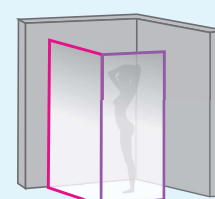

In een nis

▷ En niche

In een hoek

▷ En angle

Tegen een muur

▷ Contre un mur

▲ **EKINOX+ HOEKOPSTELLING | RENVOI D'ANGLE** Met Ekinox Solo met douchestang vloer/plafond ▷ Profiel geborsteld kobaltblauw
▷ Avec Ekinox Solo avec mât sol/plafond ▷ Profilébleu kobalt brossé

EKINOX+ HOEKOPSTELLING RENGVOI D'ANGLE

Vaste wand voor montage in een hoek met Ekinox Solo/Duo
Paroi fixe pour montage en angle avec Ekinox Solo / Duo

► p.310-311

- Profiel in geborsteld RVS, koper of geborsteld kobaltblauw aluminium met afdekplaatje
- Helder glas
- Profilé en aluminium inox brossé, cuivre ou bleu kobalt brossé avec obturateur
- Verre transparent