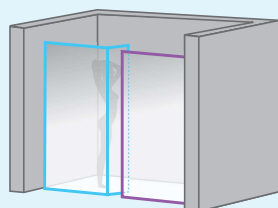

In een nis

▷ En niche

In een hoek

▷ En angle

Tegen een muur

▷ Contre un mur

▲ **EKINOX+ HOEKOPSTELLING | RENVOI D'ANGLE** Met Ekinox Solo met douchestang vloer/plafond ▷ Profiel geborsteld kobaltblauw
▷ Avec Ekinox Solo avec mât sol/plafond ▷ Profilébleu kobalt brossé

EKINOX+ HOEKOPSTELLING RENGVOI D'ANGLE

Vaste wand voor montage in een hoek met Ekinox Solo/Duo
Paroi fixe pour montage en angle avec Ekinox Solo / Duo

► p.310-311

- Profiel in geborsteld RVS, koper of geborsteld kobaltblauw aluminium met afdekplaatje
- Helder glas
- Profilé en aluminium inox brossé, cuivre ou bleu kobalt brossé avec obturateur
- Verre transparent

▲ EKINOX+ HOEKOPSTELLING | RENVOI D'ANGLE Met Ekinox Solo met muurstang ► Profiel koper ► Avec Ekinox Solo avec barre droite ► Profilé cuivre

Afmetingen in cm Dimensions en cm		Maat Taille			
		70	80	90	100
Lengte (min/max) Longueur (mini/maxi)	A	67,5/69	77,5/79	87,5/89	97,5/99
Totale hoogte Hauteur totale		207	207	207	207
Dikte verticaal profiel Epaisseur du profilé vertical		2,4	2,4	2,4	2,4
Afstelling bij niet-loodrechte muren Réglage du faux-aplomb		1,5	1,5	1,5	1,5