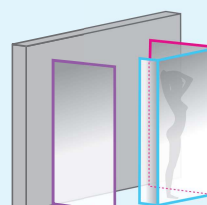

In een nis

▷ En niche

In een hoek

▷ En angle

Tegen een muur

▷ Contre un mur

▲ **EKINOX+ HOEKOPSTELLING | RENVOI D'ANGLE** Met Ekinox Solo met douchestang vloer/plafond ▷ Profiel geborsteld kobaltblauw
▷ Avec Ekinox Solo avec mât sol/plafond ▷ Profilébleu kobalt brossé

EKINOX+ HOEKOPSTELLING RENGVOI D'ANGLE

Vaste wand voor montage in een hoek met Ekinox Solo/Duo
Paroi fixe pour montage en angle avec Ekinox Solo / Duo

► p.310-311

- Profiel in geborsteld RVS, koper of geborsteld kobaltblauw aluminium met afdekplaatje
- Helder glas
- Profilé en aluminium inox brossé, cuivre ou bleu kobalt brossé avec obturateur
- Verre transparent

▲ EKINOX+ HOEKOPSTELLING | RENVOI D'ANGLE Met Ekinox Solo met muurstang ► Profiel koper ► Avec Ekinox Solo avec barre droite ► Profilé cuivre

Afmetingen in cm Dimensions en cm		Maat Taille			
		70	80	90	100
Lengte (min/max) Longueur (mini/maxi)	A	67,5/69	77,5/79	87,5/89	97,5/99
Totale hoogte Hauteur totale		207	207	207	207
Dikte verticaal profiel Epaisseur du profilé vertical		2,4	2,4	2,4	2,4
Afstelling bij niet-loodrechte muren Réglage du faux-aplomb		1,5	1,5	1,5	1,5