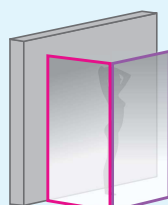

In een nis

▷ En niche

In een hoek

▷ En angle

Tegen een muur

▷ Contre un mur

▲ **EKINOX+ HOEKOPSTELLING | RENVOI D'ANGLE** Met Ekinox Solo met douchestang vloer/plafond ▷ Profiel geborsteld kobaltblauw
▷ Avec Ekinox Solo avec mât sol/plafond ▷ Profilébleu kobalt brossé

EKINOX+ HOEKOPSTELLING RENGVOI D'ANGLE

Vaste wand voor montage in een hoek met Ekinox Solo/Duo
Paroi fixe pour montage en angle avec Ekinox Solo / Duo

► p.310-311

- Profiel in geborsteld RVS, koper of geborsteld kobaltblauw aluminium met afdekplaatje
- Helder glas
- Profilé en aluminium inox brossé, cuivre ou bleu kobalt brossé avec obturateur
- Verre transparent

▲ EKINOX+ HOEKOPSTELLING | RENVOI D'ANGLE Met Ekinox Solo met muurstang ► Profiel koper ► Avec Ekinox Solo avec barre droite ► Profilé cuivre

Afmetingen in cm Dimensions en cm		Maat Taille			
		70	80	90	100
Lengte (min/max) Longueur (mini/maxi)	A	67,5/69	77,5/79	87,5/89	97,5/99
Totale hoogte Hauteur totale		207	207	207	207
Dikte verticaal profiel Epaisseur du profilé vertical		2,4	2,4	2,4	2,4
Afstelling bij niet-loodrechte muren Réglage du faux-aplomb		1,5	1,5	1,5	1,5