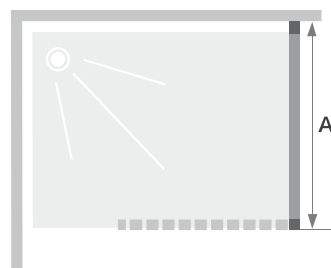

## Tegen een muur

▷ Contre un mur

▲ **EKINOX+ HOEKOPSTELLING | RENVOI D'ANGLE** Met Ekinox Solo met douchestang vloer/plafond ▷ Profiel geborsteld kobaltblauw  
▷ Avec Ekinox Solo avec mât sol/plafond ▷ Profilébleu kobalt brossé

### RENVOI D'ANGLE

**Vaste wand voor montage in een hoek met Ekinox Solo/Duo**  
 Paroi fixe pour montage en angle avec Ekinox Solo / Duo

► p.280-281

- Profiel in geborsteld RVS, koper of geborsteld kobaltblauw aluminium met afdekklaasje
- Helder glas
- Profilé en aluminium inox brossé, cuivre ou bleu kobalt brossé avec obturateur
- Verre transparent

▲ **EKINOX+ HOEKOPSTELLING | RENVOI D'ANGLE** Met Ekinox Solo met muurstang ► Profiel koper ► Avec Ekinox Solo avec barre droite ► Profilé cuivre

Afmetingen in cm   Dimensions en cm		Maat   Taille			
		70	80	90	100
<b>Lengte (min/max)</b> Longueur (mini/maxi)	<b>A</b>	67,5/69	77,5/79	87,5/89	97,5/99
<b>Totale hoogte   Hauteur totale</b>		207	207	207	207
<b>Dikte verticaal profiel</b> Épaisseur du profilé vertical		2,4	2,4	2,4	2,4
<b>Afstelling bij niet-loodrechte muren</b> Réglage du faux-aplomb		1,5	1,5	1,5	1,5