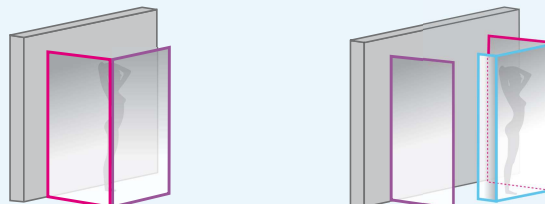

## Tegen een muur

▷ Contre un mur

▲ **EKINOX+ HOEKOPSTELLING | RENVOI D'ANGLE** Met Ekinox Solo met douchestang vloer/plafond ▷ Profiel geborsteld kobaltblauw  
▷ Avec Ekinox Solo avec mât sol/plafond ▷ Profilébleu kobalt brossé

### RENVOI D'ANGLE

**Vaste wand voor montage in een hoek met Ekinox Solo/Duo**  
 Paroi fixe pour montage en angle avec Ekinox Solo / Duo

► p.280-281

- Profiel in geborsteld RVS, koper of geborsteld kobaltblauw aluminium met afdekklaasje
- Helder glas
- Profilé en aluminium inox brossé, cuivre ou bleu kobalt brossé avec obturateur
- Verre transparent