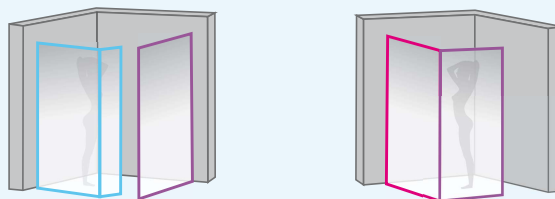

# CONCEPT EKINOX+

**Laat uw verbeelding spreken en stel uw eigen doucheruimte samen**

▷ Laissez parler votre imagination et composez vous-même votre espace douche

Enkele voorbeelden ter inspiratie... | Quelques exemples pour vous inspirer ...

## Tegen een muur

▷ Contre un mur

▲ **EKINOX+ HOEKOPSTELLING | RENVOI D'ANGLE** Met Ekinox Solo met douchestang vloer/plafond ▷ Profiel geborsteld kobaltblauw  
▷ Avec Ekinox Solo avec mât sol/plafond ▷ Profilébleu kobalt brossé

### RENVOI D'ANGLE

**Vaste wand voor montage in een hoek met Ekinox Solo/Duo**  
 Paroi fixe pour montage en angle avec Ekinox Solo / Duo

► p.280-281

- Profiel in geborsteld RVS, koper of geborsteld kobaltblauw aluminium met afdekklaasje
- Helder glas
- Profilé en aluminium inox brossé, cuivre ou bleu kobalt brossé avec obturateur
- Verre transparent