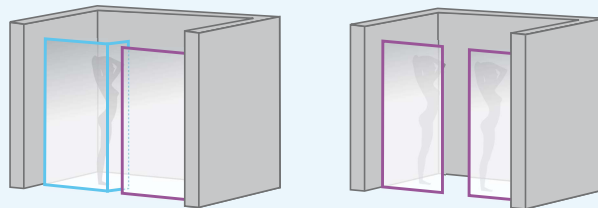

CONCEPT EKINOX+

Laat uw verbeelding spreken en stel uw eigen doucheruimte samen

▷ Laissez parler votre imagination et composez vous-même votre espace douche

Enkele voorbeelden ter inspiratie... | Quelques exemples pour vous inspirer ...

In een nis

▷ En niche