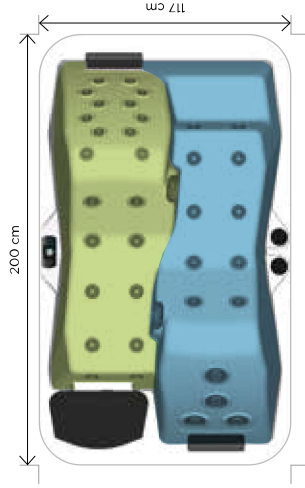

2 POSITIONS DE MASSAGE  
2 MASSAGE-POSITIES

- Relax
- Enveloppant / Ommullend

A200 avec coque couleur Alba, tablier rattan  
A200 met kuip in Alba-keur, rotan omkasting

**10**  
JAAR  
GARANTIE  
op de kuip