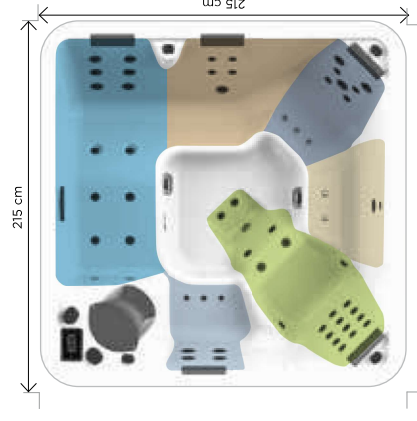

Deze spa is subtiel aangepast aan ieders rondingen. De ergonomische knowhow van de Kinedo-experts in dienst van het welzijn. Wat wil u nog meer?

Choisissez parmi / Maak een keuze uit:

• 4 finitions de tabliers / 4 omkastingsafwerkingen

Aspect bois clair lumineux / Lichte houtlook met verlichting

Rattan / Rotan

Gris / Grijs

• 6 couleurs de coques / 6 kuipkleuren

Blanc / Wit

Alba

Whispering Winds

Pacific Rim

Summer Sapphire

La sobriété et l'élégance de son design sont à la hauteur des bienfaits qu'il procure. Incroyables !

De soberheid en elegantie van het ontwerp zijn van het niveau van de heilzame werking van deze spa. Ongelooflijk!

	BASE / BASIS	RELAX	RELAX TURBO
Nbre total de buses affleurantes / Totaal aant. verzonken sproeiers	31	52	52
• Buses directionnelles / • Richtbare sproeiers	27	44	30
• Turbo buses directionnelles / • Richtbare turbosproeiers	•	•	14
• Buses rotatives / • Draaibare sproeiers	4	8	8
Nbre d'injecteurs / Aant. injectoren	•	•	8
Pompes de massage / Massagepompen	1x1500 W	2x1500 W	2x1500 W
Pompe de recirculation / Recirculatiepomp	350 W	350 W	350 W
Soufflerie / Blower	•	•	✓
Turbo	•	•	✓
Désinfection à l'ozone / Ozondesinfectie	✓	✓	✓
Réchauffeur / Voorverwarmer	3 kW	3 kW	3 kW
Chromothérapie / Kleurentherapie	1 spot	1 spot	1 spot
Option Design (sans spot) / Designoptie (zonder spot)	•	18 leds	18 leds

6 POSITIONS DE MASSAGE / 6 MASSAGE-POSITIES

- Relax
- Douceur / Zachtheid
- Enveloppant / Omhullend
- Tonique / Opwekkend
- Dynamique / Dynamisch
- Détente / Ontspanning