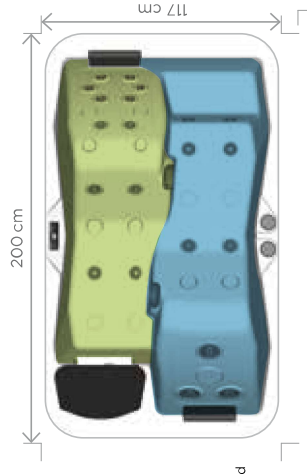

HAPPY SPA 2 ^{2 places} plaatsen

L'incontournable des amoureux Een onmisbare spa voor geliefden

Ultra logeable, ce spa trouve sa place aussi bien en extérieur qu'en intérieur. Avec ses 2 places en vis-à-vis, il est parfait pour passer d'excellents moments à échanger et se relaxer. Refaire le monde et imaginer de nouveau projets !

Deze spa kan zowel binnen als buiten geplaatst worden. Met de 2 ligplaatsen tegenover elkaar is het heerlijk om gezellig te keuvelen en te genieten.

- **2 places allongées en face à face**
- Design épuré avec buses affleurantes
- Coque blanche
- Tablier en fibre synthétiques tressées : rattan
- Installation économique : alimentation électrique possible en 2,5 mm²

- **2 ligplaatsen tegenover elkaar**
- Verfijnd design met verzonken sproelers
- Witte kuip
- Omkasting uit gevlochten synthetische vezels: rotan
- Zuinige installatie: voedingskabel mogelijk met een doorsnede van 2,5 mm²

HAPPY SPA 2	
Nbre total de buses / Aant. sproelers	19
• Buses directionnelles / • Richtbare sproelers	16
• Buses rotatives / • Draaibare sproelers	3
Pompes bi-vitesse / Pompen met twee snelheden	1 x 1 500 W
Pompe de recirculation / Recirculatiepomp	350 W
Désinfection à l'ozone / Ozondesinfectie	☑
Réchauffeur / Voorverwarmer	3 kW
Chromothérapie / Kleurentherapie	1 spot

Détente et relaxation,
le couple **parfait** !

Ontspanning en relaxatie,
de **perfecte** combinatie!

2 POSITIONS DE MASSAGE
2 MASSAGE-POSITIES

Relax
Enveloppant / Omhullend