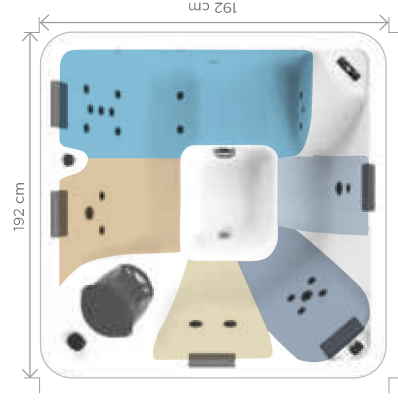

HAPPY SPA 4 **5** places plaatsen

L'indispensable de la famille Een onmisbaar familielid

Vos enfants vont l'adorer ! Avec ses dimensions parfaites, il laisse la place à chacun de se détendre tranquillement. Facilement logeable, il est le compagnon des après-midi ensoleillées et de tous les moments joyeux !

Uw kinderen zullen er weg van zijn! Dankzij de perfecte afmetingen is er plaats voor iedereen om rustig te ontspannen. Ideaal voor zonnovergoten namiddagen en alle vrolijke momenten.

	HAPPY SPA 4
Nbre total de buses affleurantes / Totaal aant. verzonken sproeiers	24
• Buses directionnelles / • Richtbare sproeiers	19
• Buses rotatives / • Draaibare sproeiers	5
Pompes de massage / Massagepompen	1 x 1 500 W
Pompe de recirculation / Recirculatiepomp	350 W
Désinfection à l'ozone / Ozondesinfectie	✓
Réchauffeur / Voorverwarmer	3 kW
Chromothérapie / Kleurentherapie	1 spot

• 1 place allongée

- Design épuré avec buses affleurantes
- Coque blanche
- Tablier en fibre synthétiques tressées : rattan
- Installation économique : alimentation électrique possible en 2,5 mm²

• 1 ligplaats

- Verfijnd design met verzonken sproeiers
- Witte kuip
- Omkasting uit gevlochten synthetische vezels: rotan
- Zuinige installatie: voedingskabel mogelijk met een doorsnede van 2,5 mm²

Ce spa, tout le monde
va l'adorer !

Iedereen zal dol zijn
op deze spa!

5 POSITIONS DE MASSAGE 5 MASSAGE- POSITIES

- Relax
- Dynamique / Dynamisch
- Enveloppant / Omhullend
- Douceur / Zachtheid
- Détente / Ontspanning