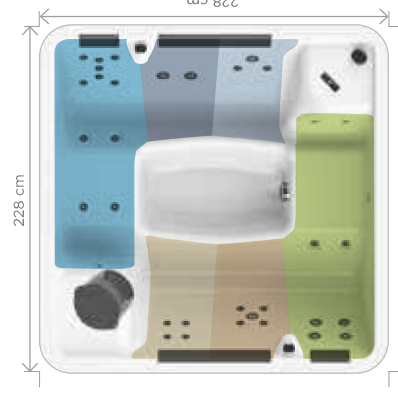

HAPPY SPA 5 **6** places plaatsen

Le **confort** à son meilleur ! **Comfort** ten top!

Entre amis, il est tellement agréable de prendre le temps de profiter, de laisser les bons moments se prolonger et d'échanger sans fin. Ce spa sera votre nouvel allié, celui sur qui vous pourrez toujours compter.

Samen tijd nemen en relaxen met vrienden is heerlijk. Deze spa staat garant voor gezelligheid en comfort.

Et la **convivialité**
s'invite chez vous !

En de **gezelligheid**
komt bij u op bezoek!

	HAPPY SPA 5
Nbre total de buses affleurantes / Totaal aant. verzonken sproeiers	31
• Buses directionnelles / • Richtbare sproeiers	27
• Buses rotatives / • Draaibare sproeiers	4
Pompes de massage / Massagepompen	1 x 1 500 W
Pompe de recirculation / Recirculatiepomp	350 W
Désinfection à l'ozone / Ozondesinfectie	✓
Réchauffeur / Voorverwarmer	3 kW
Chromothérapie / Kleurentherapie	1 spot

• 1 place allongée

- Design épuré avec buses affleurantes
- Coque blanche
- Tablier en fibre synthétiques tressées : rattan
- Installation économique : alimentation électrique possible en 2,5 mm²

• 1 ligplaats

- Verfijnd design met verzonken sproeiers
- Witte kuip
- Omkasting uit gevlochten synthetische vezels: rotan
- Zuinige installatie: voedingskabel mogelijk met een doorsnede van 2,5 mm²

6 POSITIONS DE MASSAGE 6 MASSAGE- POSITIES

- Relax
- Douceur / Zachtheid
- Enveloppant / Omhullend
- Tonique / Opwekkend
- Dynamique / Dynamisch
- Détente / Ontspanning