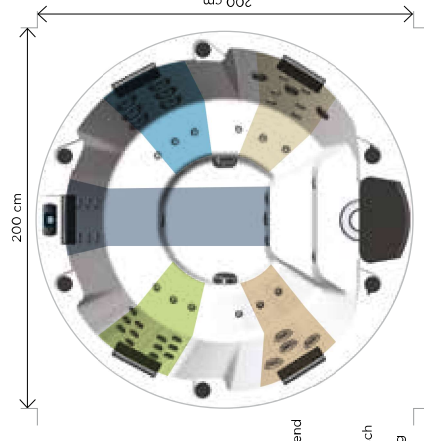

Summer
Sapphire

Même si les échanges s'enflamment, le spa adoucit les mœurs en étant **tout en rondeur !**

	BASE / BASIS	RELAX	RELAX TURBO
Nbre total de buses affleurantes / Totaal aant. verzonken sproeiërs	28	39	39
• Buses directionnelles / • Richtbare sproeiërs	22	24	18
• Turbo buses directionnelles / • Richtbare turbosproeiërs	•	•	6
• Buses rotatives / • Draaibare sproeiërs	6	15	13
• Turbo buses rotatives / • Draaibare turbosproeiërs	•	•	2
Nbre d'injecteurs / Aant. injectoren	•	•	12
Pompes de massage / Massagepompen	1x1500 W	2x1500 W	2x1500 W
Pompe de recirculation / Recirculatiepomp	350 W	350 W	350 W
Soufflerie / Blower	•	•	✓
Turbo	•	•	✓
Désinfection à l'ozone / Ozondesinfectie	✓	✓	✓
Réchauffeur / Voorverwarmer	3 kW	3 kW	3 kW
Chromothérapie / Kleurentherapie	1 spot	1 spot	1 spot
Option Design (sans spot) / Designoptie (zonder spot)	•	18 leds	18 leds