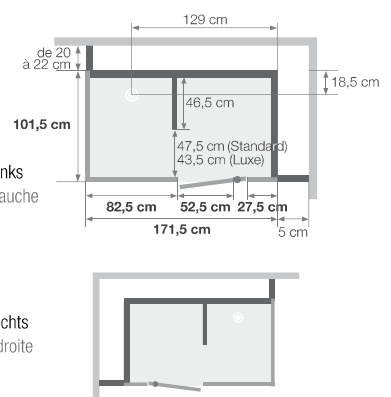

**Versie laag | Version basse**

zonder voeten | sans pieds  
de 216 à 248 cm  
met voeten | avec pieds  
de 224 à 248 cm

**Versie hoog | Version haute**

zonder voeten | sans pieds  
de 230 à 250 cm  
met voeten | avec pieds  
de 238 à 250 cm

Afvoerhoogte voor een installatie zonder stelvoeten (inbouwdiepte afvoer 8 cm)  
Hauteur d'évacuation pour une pose sans pieds réglables (évacuation à encastrer sur 8 cm)  
- 4,5 cm

Afvoerhoogte voor een installatie met stelvoeten  
Hauteur d'évacuation pour une pose avec pieds réglables  
van 3,5 tot 6,5 cm | de 3,5 à 6,5 cm

\* de hoogte van de hoge en lage plinten mag niet hoger zijn dan 41,5 cm  
\* la hauteur cumulée des plinthes hautes et basses ne peut excéder 41,5 cm

**Versie nis | Version niche**

**Versie hoek | Version en angle**