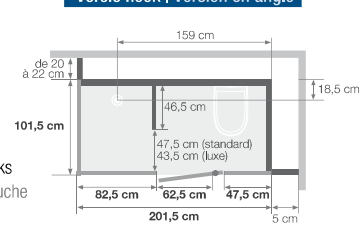

**Versie laag | Version basse**

zonder voeten | sans pieds  
de 216 à 248 cm  
met voeten | avec pieds  
de 224 à 248 cm

**Versie hoog | Version haute**

zonder voeten | sans pieds  
de 230 à 250 cm  
met voeten | avec pieds  
de 238 à 250 cm

**Versie nis | Version niche**

**Versie hoek | Version en angle**

Douche links  
Douche à gauche

Douche rechts  
Douche à droite

Afvoerhoogte voor een installatie zonder stelvoeten (inbouwdiepte afvoer 8 cm):  
Hauteur d'évacuation pour une pose sans pieds réglables (évacuation à encastrer sur 8 cm) :  
**- 4,5 cm**