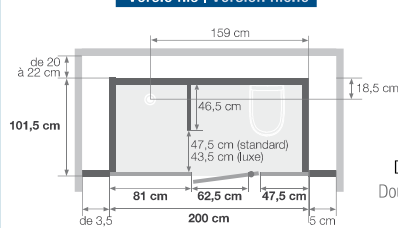

Versie nis | Version niche