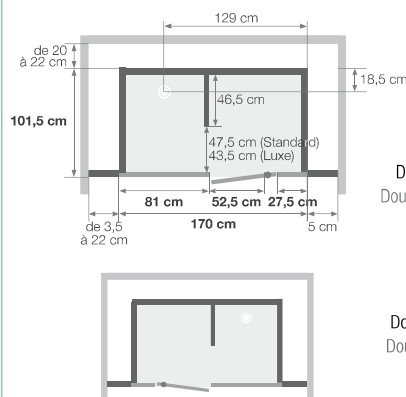

Versie nis | Version niche