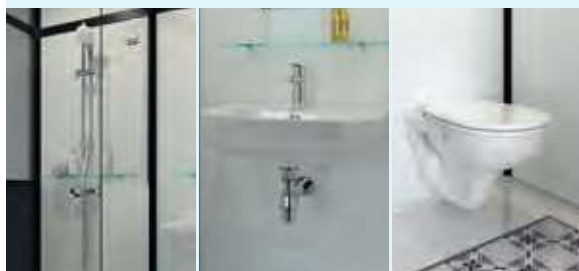

Standaard

- ▶ Open doucheruimte met gordijnroede
- ▶ Keramische wastafel met mechanische mengkraan van Grohe
- ▶ Grohe frame + wandcloset (op Modulo XL)

Standard

- ▶ Espace douche ouvert avec tringle pour rideau
- ▶ Lavabo en céramique avec mitigeur mécanique Grohe
- ▶ Bâti + cuvette de WC suspendue Grohe (sur Modulo XL)

Luxe

- ▶ Douchegeedeelte met schuifdeur
- ▶ Wastafelonderkast met mechanische mengkraan van Grohe
- ▶ Handdoekradiator
- ▶ Grohe frame + wandcloset (op Modulo XL)

Luxe

- ▶ Espace douche avec une porte coulissante
- ▶ Meuble vasque avec mitigeur mécanique Grohe
- ▶ Radiateur sèche-serviettes
- ▶ Bâti + cuvette de WC suspendue Grohe (sur Modulo XL)