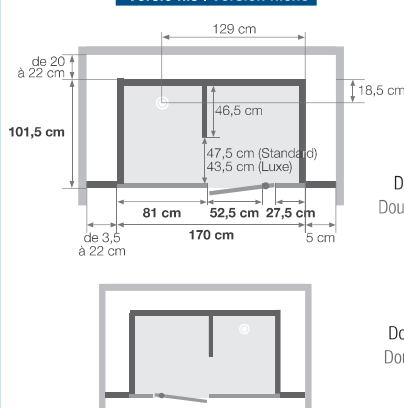

Versie laag | Version basse

zonder voeten | sans pieds
de 216 à 248 cm
met voeten | avec pieds
de 224 à 248 cm

Versie hoog | Version haute

zonder voeten | sans pieds
de 230 à 250 cm
met voeten | avec pieds
de 238 à 250 cm

Afvoerhoogte voor een installatie zonder stelvoeten (inbouwdiepte afvoer 8 cm)
Hauteur d'évacuation pour une pose sans pieds réglables (évacuation à encastrer sur 8 cm)
- 4,5 cm

Afvoerhoogte voor een installatie met stelvoeten
Hauteur d'évacuation pour une pose avec pieds réglables
de 3,5 à 6,5 cm

* de hoogte van de hoge en lage plinten mag niet hoger zijn dan 41,5 cm
* la hauteur cumulée des plinthes hautes et basses ne peut excéder 41,5 cm

Versie nis | Version niche

Versie hoek | Version en angle