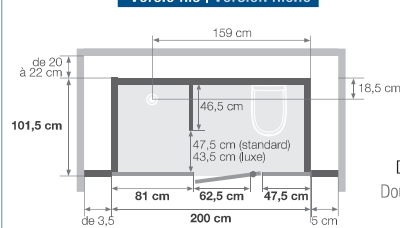

Versie nis | Version niche