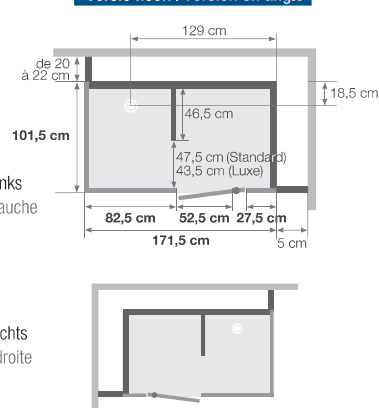

Versie laag | Version basse

zonder voeten | sans pieds
de 216 à 248 cm
met voeten | avec pieds
de 224 à 248 cm

Versie hoog | Version haute

zonder voeten | sans pieds
de 230 à 250 cm
met voeten | avec pieds
de 238 à 250 cm

Afvoerhoogte voor een installatie zonder stelvoeten (inbouwdiepte afvoer 8 cm)
Hauteur d'évacuation pour une pose sans pieds réglables (évacuation à encastrer sur 8 cm)
- 4,5 cm

Afvoerhoogte voor een installatie met stelvoeten
Hauteur d'évacuation pour une pose avec pieds réglables
de 3,5 à 6,5 cm

* de hoogte van de hoge en lage plinten mag niet hoger zijn dan 41,5 cm
* la hauteur cumulée des plinthes hautes et basses ne peut excéder 41,5 cm

Versie nis | Version niche

Versie hoek | Version en angle