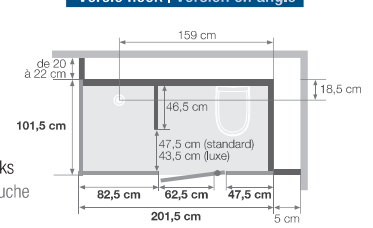

Versie laag | Version basse

zonder voeten | sans pieds
de 216 à 248 cm
met voeten | avec pieds
de 224 à 248 cm

Versie hoog | Version haute

zonder voeten | sans pieds
de 230 à 250 cm
met voeten | avec pieds
de 238 à 250 cm

Afvoerhoogte voor een installatie zonder stelvoeten (inbouwdiepte afvoer 8 cm)
Hauteur d'évacuation pour une pose sans pieds réglables (évacuation à encastrer sur 8 cm)
- 4,5 cm

Afvoerhoogte voor een installatie met stelvoeten
Hauteur d'évacuation pour une pose avec pieds réglables
de 3,5 à 6,5 cm

* de hoogte van de hoge en lage plinten mag niet hoger zijn dan 41,5 cm
* la hauteur cumulée des plinthes hautes et basses ne peut excéder 41,5 cm

Versie nis | Version niche

Versie hoek | Version en angle