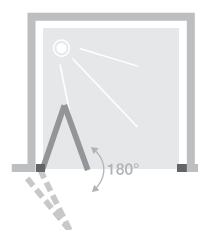

180° te openen
Ouverture à 180°

	Wit profiel | Profilé blanc		Verchromd profiel | Profilé chromé	
	Helder glas | Verre transparent	Decor glas | Verre sérigraphié	Helder glas | Verre transparent	Decor glas | Verre sérigraphié
70 cm	PA9090BTNE € 685	PA9090BBVE € 913	PA9090CTNE € 816	PA9090CBVE € 949
75 cm	PA9091BTNE € 693	PA9091BBVE € 923	PA9091CTNE € 823	PA9091CBVE € 954
80 cm	PA9092BTNE € 696	PA9092BBVE € 929	PA9092CTNE € 828	PA9092CBVE € 960
85 cm	PA9093BTNE € 805	PA9093BBVE € 932	PA9093CTNE € 831	PA9093CBVE € 964
90 cm	PA9094BTNE € 809	PA9094BBVE € 939	PA9094CTNE € 837	PA9094CBVE € 972
95 cm	PA9095BTNE € 814	PA9095BBVE € 944	PA9095CTNE € 848	PA9095CBVE € 982
100 cm	PA9096BTNE € 821	PA9096BBVE € 950	PA9096CTNE € 852	PA9096CBVE € 989

Optioneel | En option

VERLENGINGSPROFIEL* | PROFILÉ D'EXTENSION*	
Wit profiel | Profilé blanc	Verchromd profiel | Profilé chromé
DRAAIZIJDE | CÔTÉ PIVOT	
PROFILE51 € 123	PROFILE57 € 158
MAGNEETZIJDE | CÔTÉ AIMANT	
PROFILE50 € 123	PROFILE56 € 158

BEVESTIGINGSPROFIEL VOOR DE ZIJKANT | PROFILÉ DE FIXATION LATÉRALE	
Wit profiel | Profilé blanc	Verchromd profiel | Profilé chromé
DRAAIZIJDE | CÔTÉ PIVOT	
PROFILE54 € 100	PROFILE60 € 129
MAGNEETZIJDE | CÔTÉ AIMANT	
PROFILE53 € 100	PROFILE59 € 129

* Voor 3 cm extra breedte | Permet de gagner 3 cm en largeur

Meer info: zijdelingse bevestiging p.349 | Plus d'info : fixation latérale p.349