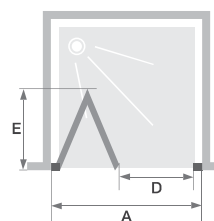

S ZONDER DREMPEL

S SANS SEUIL

Vouwdeur zonder drempel

Porte pliante sans seuil

- ▶ Profielen in wit of verchromd aluminium met afdekplaatjes
 - ▶ Draaiprofiel voor een maximale deuropening van 180° (zie schema)
 - ▶ Optioneel te installeren: drempel voor een verbeterde afdichting (standaard meegeleverd)
 - ▶ Gemakkelijk te sluiten: verchromde metalen scharnieren met ingebouwd geleidingsysteem
-
- ▶ Profilé en aluminium blanc ou chromé avec obturateurs
 - ▶ Profilé pivot permettant une ouverture totale à 180° (voir schéma)
 - ▶ Barre de seuil facultative pour une étanchéité améliorée
 - ▶ Fermeture facilitée : charnières métalliques assorties avec indexation

▲ SMART DESIGN S ZONDER DREMPEL | S SANS SEUIL

Verchromd profiel ▶ Profilé chromé

Afmetingen in cm Dimensions en cm		Maat Taille						
		70	75	80	85	90	95	100
Breedte (min/max) Largeur (mini/maxi)	A	67/70	72/75	77/80	82/85	87/90	92/95	97/100
Doorgang Passage	D	52,5	57,5	62,5	67,5	72,5	77,5	82,5
Omvang binnenkant/buitenkant Encombrement intérieur/extérieur	E	31	33,5	36	38,5	41	43,5	46
Totale hoogte Hauteur totale		200,5	200,5	200,5	200,5	200,5	200,5	200,5
Dikte verticaal profiel Épaisseur du profilé vertical		4	4	4	4	4	4	4
Afstelling bij niet-loodrechte muren (aan een zijde) Réglage du faux-aplomb (sur un côté)		1,5	1,5	1,5	1,5	1,5	1,5	1,5