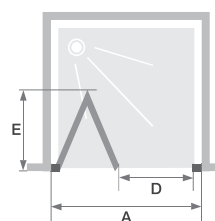

S ZONDER DREMPEL

S SANS SEUIL

Vouwdeur zonder drempel

Porte pliante sans seuil

p.294

- ▶ Profielen in wit of verchromd aluminium met afdekplaatjes
 - ▶ Draaiprofiel voor een maximale deuropening van 180° (zie schema)
 - ▶ Optioneel te installeren: drempel voor een verbeterde afdichting (standaard meegeleverd)
 - ▶ Gemakkelijk te sluiten: verchromde metalen scharnieren met ingebouwd geleidingssysteem
-
- ▶ Profilé en aluminium blanc ou chromé avec obturateurs
 - ▶ Profilé pivot permettant une ouverture totale à 180° (voir schéma)
 - ▶ Barre de seuil facultative pour une étanchéité améliorée
 - ▶ Fermeture facilitée : charnières métalliques assorties avec indexation

▲ SMART DESIGN S ZONDER DREMPEL | S SANS SEUIL

Verchromd profiel ▶ Profilé chromé

Afmetingen in cm Dimensions en cm		Maat Taille						
		70	75	80	85	90	95	100
Breedte (min/max) Largeur (mini/maxi)	A	67/70	72/75	77/80	82/85	87/90	92/95	97/100
Doorgang Passage	D	52,5	57,5	62,5	67,5	72,5	77,5	82,5
Omvang binnenkant/buitenkant Encombrement intérieur/extérieur	E	31	33,5	36	38,5	41	43,5	46
Totale hoogte Hauteur totale		200,5	200,5	200,5	200,5	200,5	200,5	200,5
Dikte verticaal profiel Épaisseur du profilé vertical		4	4	4	4	4	4	4
Afstelling bij niet-loodrechte muren (aan een zijde) Réglage du faux-aplomb (sur un côté)		1,5	1,5	1,5	1,5	1,5	1,5	1,5