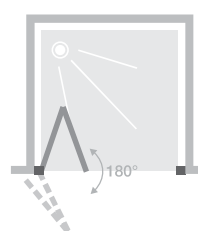

180° te openen
Ouverture à 180°

	Wit profiel | Profilé blanc		Verchromd profiel | Profilé chromé	
	Helder glas | Verre transparent	Cosmos glas | Verre cosmos	Helder glas | Verre transparent	Cosmos glas | Verre cosmos
70 cm	PA9090BTNE € 699	PA9090BCOE € 810	PA9090CTNE € 832	PA9090CCOE € 968
75 cm	PA9091BTNE € 707	-	PA9091CTNE € 839	-
80 cm	PA9092BTNE € 710	PA9092BCOE € 825	PA9092CTNE € 845	PA9092CCOE € 979
85 cm	PA9093BTNE € 715	-	PA9093CTNE € 848	-
90 cm	PA9094BTNE € 718	PA9094BCOE € 831	PA9094CTNE € 854	PA9094CCOE € 991
95 cm	PA9095BTNE € 723	-	PA9095CTNE € 865	-
100 cm	PA9096BTNE € 729	PA9096BCOE € 844	PA9096CTNE € 869	PA9096CCOE € 1009

Optioneel | En option

VERLENGINGSPROFIEL* | PROFILÉ D'EXTENSION*	
Wit profiel | Profilé blanc	Verchromd profiel | Profilé chromé
DRAAIZIJDE | CÔTÉ PIVOT	
PROFILE51 € 127	PROFILE57 € 163
MAGNEETZIJDE | CÔTÉ AIMANT	
PROFILE50 € 127	PROFILE56 € 163

BEVESTIGINGSPROFIEL VOOR DE ZIJKANT | PROFILÉ DE FIXATION LATÉRALE	
Wit profiel | Profilé blanc	Verchromd profiel | Profilé chromé
DRAAIZIJDE | CÔTÉ PIVOT	
PROFILE54 € 103	PROFILE60 € 133
MAGNEETZIJDE | CÔTÉ AIMANT	
PROFILE53 € 103	PROFILE59 € 133

* Voor 3 cm extra breedte | Permet de gagner 3 cm en largeur

Meer info: zijdelingse bevestiging p.325 | Plus d'info : fixation latérale p.325