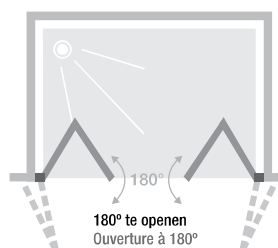

S XXL ZONDER DREMPEL

S XXL SANS SEUIL

2 vouwdeuren zonder drempel

2 portes pliantes sans seuil

▲ SMART DESIGN S XXL ZONDER DREMPEL | S XXL SANS SEUIL
Verchroomd profiel ▷ Profiel chromé

- ▶ Profielen in wit of verchroomd aluminium met afdekplaatjes
 - ▶ Draaiprofiel voor een maximale deuropening van 180° (zie schema)
 - ▶ Optioneel te installeren: verchroomde douchedorpel voor een verbeterde afdichting (standaard inbegrepen)
 - ▶ Gemakkelijk te sluiten: verchroomde metalen scharnieren
-
- ▶ Profilé en aluminium blanc ou chromé avec obturateurs
 - ▶ Profilé pivot permettant une ouverture totale à 180° (voir schéma)
 - ▶ Barre de seuil facultative pour une étanchéité améliorée
 - ▶ Fermeture facilitée : charnières métalliques assorties avec indexation

Afmetingen in cm Dimensions en cm		Maat Taille			
		110	120	130	140
Breedte (min/max) Largeur (mini/maxi)	A	107/110	117/120	127/130	137/140
Doorgang Passage	D	85,9	95,9	105,9	115,9
Omvang binnenkant/buitenkant Encombrement intérieur/extérieur	E	26,5	29	31,5	34
Totale hoogte Hauteur totale		200,5	200,5	200,5	200,5
Dikte verticaal profiel Épaisseur du profilé vertical		4	4	4	4
Afstelling bij niet-loodrechte muren (aan elke zijde) Réglage du faux-aplomb (de chaque côté)		1,5	1,5	1,5	1,5