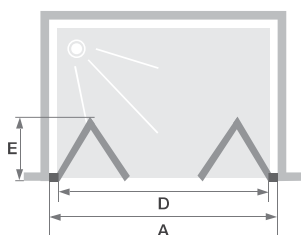

S XXL ZONDER DREMPEL

S XXL SANS SEUIL

2 vouwdeuren zonder drempel

2 portes pliantes sans seuil

▲ SMART DESIGN S XXL ZONDER DREMPEL | S XXL SANS SEUIL
Verchroomd profiel ▷ Profiel chromé

- ▶ Profielen in wit of verchroomd aluminium met afdekplaatjes
 - ▶ Draaiprofiel voor een maximale deuropening van 180° (zie schema)
 - ▶ Optioneel te installeren: verchroomde douchedorpel voor een verbeterde afdichting (standaard inbegrepen)
 - ▶ Gemakkelijk te sluiten: verchroomde metalen scharnieren
-
- ▶ Profilé en aluminium blanc ou chromé avec obturateurs
 - ▶ Profilé pivot permettant une ouverture totale à 180° (voir schéma)
 - ▶ Barre de seuil facultative pour une étanchéité améliorée
 - ▶ Fermeture facilitée : charnières métalliques assorties avec indexation

Afmetingen in cm Dimensions en cm		Maat Taille			
		110	120	130	140
Breedte (min/max) Largeur (mini/maxi)	A	107/110	117/120	127/130	137/140
Doorgang Passage	D	85,9	95,9	105,9	115,9
Omvang binnenkant/buitenkant Encombrement intérieur/extérieur	E	26,5	29	31,5	34
Totale hoogte Hauteur totale		200,5	200,5	200,5	200,5
Dikte verticaal profiel Épaisseur du profilé vertical		4	4	4	4
Afstelling bij niet-loodrechte muren (aan elke zijde) Réglage du faux-aplomb (de chaque côté)		1,5	1,5	1,5	1,5