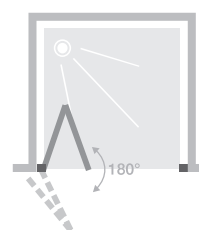

180° te openen
Ouverture à 180°

	Wit profiel | Profilé blanc		Verchromd profiel | Profilé chromé	
	Helder glas | Verre transparent	Decor glas | Verre sérigraphié	Helder glas | Verre transparent	Decor glas | Verre sérigraphié
70 cm	PA9090BTNE € 537	PA9090BBVE € 716	PA9090CTNE € 641	PA9090CBVE € 744
75 cm	PA9091BTNE € 543	PA9091BBVE € 724	PA9091CTNE € 645	PA9091CBVE € 748
80 cm	PA9092BTNE € 545	PA9092BBVE € 728	PA9092CTNE € 650	PA9092CBVE € 754
85 cm	PA9093BTNE € 630	PA9093BBVE € 731	PA9093CTNE € 652	PA9093CBVE € 756
90 cm	PA9094BTNE € 634	PA9094BBVE € 736	PA9094CTNE € 657	PA9094CBVE € 762
95 cm	PA9095BTNE € 639	PA9095BBVE € 741	PA9095CTNE € 664	PA9095CBVE € 770
100 cm	PA9096BTNE € 643	PA9096BBVE € 745	PA9096CTNE € 668	PA9096CBVE € 776

VERLENGINGSPROFIEL* | PROFILÉ D'EXTENSION*	
Wit profiel | Profilé blanc	Verchromd profiel | Profilé chromé
DRAAIZIJDE | CÔTÉ PIVOT	
PROFILE51 € 95	PROFILE57 € 124
MAGNEETZIJDE | CÔTÉ AIMANT	
PROFILE50 € 95	PROFILE56 € 124

Optioneel | En option

* Voor 3 cm extra breedte | Permet de gagner 3 cm en largeur

BEVESTIGINGSPROFIEL VOOR DE ZIJKANT | PROFILÉ DE FIXATION LATÉRALE	
Wit profiel | Profilé blanc	Verchromd profiel | Profilé chromé
DRAAIZIJDE | CÔTÉ PIVOT	
PROFILE54 € 78	PROFILE60 € 100
MAGNEETZIJDE | CÔTÉ AIMANT	
PROFILE53 € 78	PROFILE59 € 100

Optioneel | En option