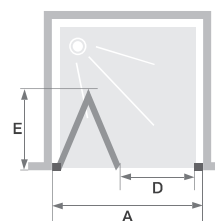

## Vouwdeur zonder drempel

Porte pliante sans seuil

▶ p.340  
▶ p.350

- ▶ Profielen in wit of verchromd aluminium met afdekplaatjes
  - ▶ Draaiprofiel voor een maximale deuropening van 180° (zie schema)
  - ▶ Optioneel: verchromde douchedorpel voor een verbeterde afdichting
  - ▶ Gemakkelijk te sluiten: verchromde metalen scharnieren met ingebouwd geleidingssysteem
- 
- ▶ Profilé en aluminium blanc ou chromé avec obturateurs
  - ▶ Profilé pivot permettant une ouverture totale à 180° (voir schéma)
  - ▶ Barre de seuil facultative pour une étanchéité améliorée
  - ▶ Fermeture facilitée : charnières métalliques assorties avec indexation

▲ SMART DESIGN S ZONDER DREMPEL | S SANS SEUIL

Verchromd profiel ▶ Profilé chromé

Afmetingen in cm   Dimensions en cm		Maat   Taille						
		70	75	80	85	90	95	100
Breedte (min/max)   Largeur (mini/maxi)	A	67/70	72/75	77/80	82/85	87/90	92/95	97/100
Doorgang   Passage	D	52,5	57,5	62,5	67,5	72,5	77,5	82,5
Omvang binnenkant/buitenkant Encombrement intérieur/extérieur	E	31	33,5	36	38,5	41	43,5	46
Totale hoogte   Hauteur totale		200,5	200,5	200,5	200,5	200,5	200,5	200,5
Dikte verticaal profiel Épaisseur du profilé vertical		4	4	4	4	4	4	4
Afstelling bij niet-loodrechte muren (aan een zijde) Réglage du faux-aplomb (sur un côté)		1,5	1,5	1,5	1,5	1,5	1,5	1,5