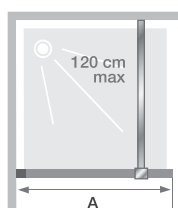

## Enkele wand voor een walk-in douche Paroi simple pour un espace douche ouvert

- ▶ Mat grijs zwart gekorrelt aluminium profiel
  - ▶ Decorglas met verticale grijs zwarte lijnen
  - ▶ 2 mat grijs zwarte muursteunen naar keuze: rechte muursteen (120 cm maxi), douchestang vloer/plafond (280 cm)
  - ▶ Optioneel, een draaipaneel te installeren op Smart Design Solo om het om te zetten in Smart Design Duo en spatten van water te beperken (installatie enkel mogelijk op Smart Design Solo met rechte muursteen) zie p.270
- 
- ▶ Profilé en aluminium gris noir grainé avec obturateur
  - ▶ Verre sérigraphié avec motif aspect verrière
  - ▶ 2 systèmes de renfort assortis au choix : barre droite (120 cm maxi), mât sol/plafond (280 cm maxi)
  - ▶ En option, volet pivotant à installer sur Smart Design Solo Factory pour le transformer en Smart Design Duo Factory et limiter les éclaboussures (installation possible uniquement sur Smart Design Solo avec barre droite), voir p.270

▲ **SMART DESIGN SOLO FACTORY** ▷ Mat grijs zwart gekorrelt profiel ▷ Met douchestang vloer/plafond ▷ Profilé gris noir grainé ▷ Avec mât sol/plafond

Afmetingen in cm   Dimensions en cm	A	Maat   Taille								
		70	80	90	100	110	120	130	140	160
Breedte (min/max)   Largeur (mini/maxi)		64/65,5	74/75,5	84/85,5	94/95,5	104/105,5	114/115,5	124/125,5	134/135,5	154/155,5
Totale hoogte (+ 2,5 cm muursteen) Hauteur totale (+ 2,5 cm de barre de renfort)		198,3	198,3	198,3	198,3	198,3	198,3	198,3	198,3	198,3
Dikte verticaal profiel Épaisseur du profilé vertical		1,4	1,4	1,4	1,4	1,4	1,4	1,4	1,4	1,4
Afstelling bij niet-loodrechte muren Réglage du faux-aplomb		1,5	1,5	1,5	1,5	1,5	1,5	1,5	1,5	1,5