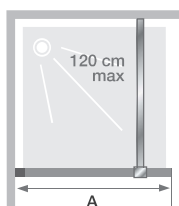

# SOLO FACTORY

**Enkele wand voor een walk-in douche**  
Paroi simple pour un espace douche ouvert

- ▶ Mat zwart gekorrelt aluminium profiel
- ▶ Decorglas met verticale zwarte lijnen
- ▶ 2 mat zwarte muursteunen naar keuze:
  - rechte muursteen (120 cm maxi)
  - douchestang vloer/plafond (280 cm)
- .....
- ▶ Profilé en aluminium noir grainé avec obturateur
- ▶ Verre sérigraphié avec motif aspect verrière
- ▶ 2 systèmes de renfort assortis au choix :
  - barre droite (120 cm maxi)
  - mât sol/plafond (280 cm maxi)

▲ **SMART DESIGN SOLO FACTORY** ▷ Mat zwart gekorrelt profiel ▷ Met douchestang vloer/plafond ▷ Profilé noir grainé ▷ Avec mât sol/plafond

Afmetingen in cm   Dimensions en cm		Maat   Taille					
		70	80	90	100	110	120
Breedte (min/max)   Largeur (mini/maxi)	<b>A</b>	67,5/69	77,5/79	87,5/89	97,5/99	107,5/109	117,5/119
Totale hoogte (+ 2,5 cm muursteen) Hauteur totale (+ 2,5 cm de barre de renfort)		198,3	198,3	198,3	198,3	198,3	198,3
Dikte verticaal profiel Épaisseur du profilé vertical		1,4	1,4	1,4	1,4	1,4	1,4
Afstelling bij niet-loodrechte muren Réglage du faux-aplomb		1,5	1,5	1,5	1,5	1,5	1,5

Installatie omkeerbaar  
links/rechts  
Installation réversible  
gauche / droite

	Met rechte muursteen   Avec barre droite	Met douchestang vloer/plafond   Avec mât sol/plafond
70 cm	PA90300N2BVE € 459	PA90300N2BVEM € 576
80 cm	PA90302N2BVE € 485	PA90302N2BVEM € 602
90 cm	PA90304N2BVE € 507	PA90304N2BVEM € 624
100 cm	PA90306N2BVE € 533	PA90306N2BVEM € 650
110 cm	PA90307N2BVE € 561	PA90307N2BVEM € 678
120 cm	PA90308N2BVE € 590	PA90308N2BVEM € 707