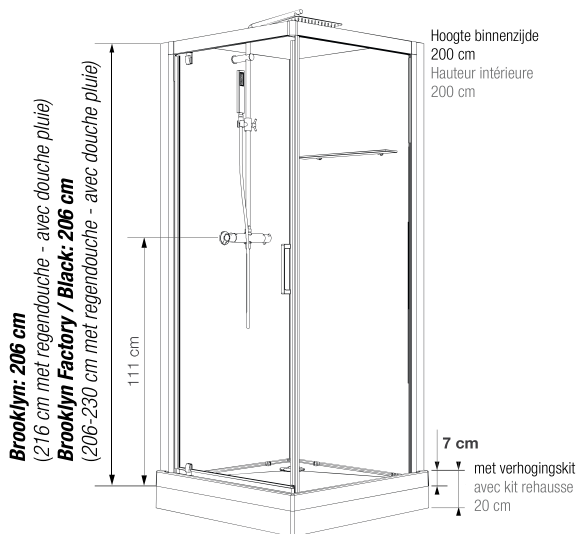

C90

Vierkante douchecabine 90 cm Cabine carrée 90 cm

VERSIE
VERSION

- ▶ 1 draaideur (6mm) of 2 schuifdeuren (8 mm)
 - ▶ Makkelijk onderhoud: de deur is uitklikbaar onderaan
 - ▶ Geleverd met verstelbare poten en afwerkingsplint voor verhoogde installatie
-
- ▶ 1 porte pivotante (6 mm) ou 2 portes coulissantes (8 mm)
 - ▶ Nettoyage facilité : déclipage de la porte coulissante en partie basse
 - ▶ Livré avec pieds réglables et plinthe de finition pour une pose surélevée

▲ BROOKLYN C90 Schuifdeuren ▷ Portes coulissantes

Installatie omkeerbaar links/rechts
Installation réversible gauche/droite

INFO Installeer deze cabine op elke gewenste plek dankzij de
p.122 ▶ VUILWATERPOMP

Installez cette cabine partout grâce à
▶ LA POMPE DE RELEVAGE

▲ **BROOKLYN FACTORY C90** Draaideur ▷ Zwarte zeefdruk strips op het glas
▷ Porte pivotante ▷ Sérigraphie aspect verrière

▲ **BROOKLYN BLACK C90** Draaideur ▷ Porte pivotante

Afmetingen in cm Dimensions en cm		C90	
Douchebak geplaatst... Receveur posé...		...op vloer ...au sol	...op stelpoten ...sur pieds
Afvoerhoogte Hauteur d'évacuation		-5	8
Hoogte waterafvoer zone Hauteur zone d'évacuation d'eau	K	-3	10
Breedte waterafvoer zone Largeur zone d'évacuation d'eau	L	80	80
Breedte tot aan waterafvoer zone Déport zone d'évacuation d'eau	M	5	5
Breedte watertoevoer zone Largeur zone d'arrivée d'eau	N	60	60
Min. hoogte watertoevoer Hauteur mini d'arrivée d'eau	P	16	16
Hoogte watertoevoer zone Hauteur zone d'arrivée d'eau	O	175	175
Breedte tot aan watertoevoer zone Déport zone d'arrivée d'eau	U	10	10
Breedte tot hart kraan Largeur centre mitigeur	V	45	45
Hoogte tot hart kraan Hauteur centre mitigeur	W	115	115
Zone tbv bevestigen kraanwerk Zone emplacement mitigeur cabine	ØX	25	25