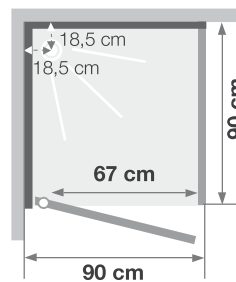

INFO Installeer deze cabine op elke gewenste plek dankzij de
p.122 ▶ VUILWATERPOMP

Installez cette cabine partout grâce à
▶ LA POMPE DE RELEVAGE