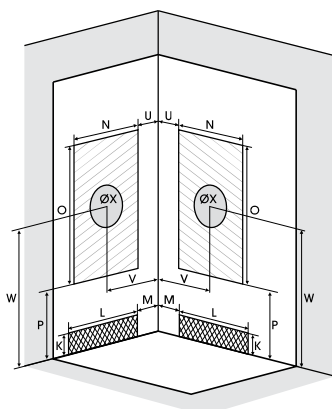

C90

Vierkante douchecabine 90 cm Cabine carrée 90 cm

VERSIE
VERSION

- ▶ 1 draaideur (6mm) of 2 schuifdeuren (8 mm)
 - ▶ Makkelijk onderhoud: de deur is uitklikbaar onderaan
 - ▶ Geleverd met verstelbare poten en afwerkingsplint voor verhoogde installatie
-
- ▶ 1 porte pivotante (6 mm) ou 2 portes coulissantes (8 mm)
 - ▶ Nettoyage facilité : déclipage de la porte coulissante en partie basse
 - ▶ Livré avec pieds réglables et plinthe de finition pour une pose surélevée

▲ BROOKLYN C90 Schuifdeuren ▷ Portes coulissantes

Installatie omkeerbaar links/rechts
Installation réversible gauche/droite

INFO Installeer deze cabine op elke gewenste plek dankzij de
p.122 ▶ VUILWATERPOMP

Afmetingen in cm Dimensions en cm		C90	
Douchebak geplaatst... Receveur posé...		...op vloer ...au sol	...op stelpoten ...sur pieds
Afvoerhoogte Hauteur d'évacuation		-5	8
Hoogte waterafvoer zone Hauteur zone d'évacuation d'eau	K	-3	10
Breedte waterafvoer zone Largeur zone d'évacuation d'eau	L	80	80
Breedte tot aan waterafvoer zone Déport zone d'évacuation d'eau	M	5	5
Breedte watertoevoer zone Largeur zone d'arrivée d'eau	N	60	60
Min. hoogte watertoevoer Hauteur mini d'arrivée d'eau	P	16	16
Hoogte watertoevoer zone Hauteur zone d'arrivée d'eau	O	175	175
Breedte tot aan watertoevoer zone Déport zone d'arrivée d'eau	U	10	10
Breedte tot hart kraan Largeur centre mitigeur	V	45	45
Hoogte tot hart kraan Hauteur centre mitigeur	W	115	115
Zone tbv bevestigen kraanwerk Zone emplacement mitigeur cabine	ØX	25	25