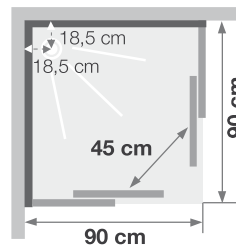

Installatie omkeerbaar links/rechts
Installation réversible gauche/droite