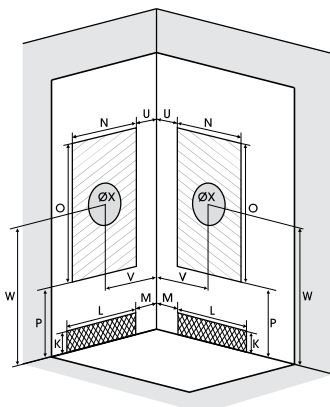

R90

Kwartronde douchecabine 90 cm

Cabine 1/4 de rond 90 cm

VERSIE
VERSION

- ▶ 2 schuifdeuren (6 mm)
 - ▶ Makkelijk onderhoud: de deur is uitklikbaar onderaan
 - ▶ Geleverd met verstelbare poten en afwerkingsplint voor verhoogde installatie
 - ▶ Niet verkrijgbaar in Brooklyn Factory/Black uitvoering
-
- ▶ 2 portes coulissantes (6 mm)
 - ▶ Nettoyage facilité : déclipage de la porte coulissante en partie basse
 - ▶ Livré avec pieds réglables et plinthe de finition pour une pose surélevée
 - ▶ Non-disponible en version Factory/Black

▲ BROOKLYN R90 Schuifdeuren ▷ Portes coulissantes

Installatie omkeerbaar links/rechts
Installation réversible gauche/droite

INFO Installeer deze cabine op elke
gewenste plek dankzij de
p.122 ▶ VUILWATERPOMP

Installez cette cabine
partout grâce à
▶ LA POMPE DE RELEVAGE

▲ Inclusief regendouche ▷ Douche de pluie série

▲ Messing handdouche ▷ Douchette à main en laiton

Afmetingen in cm Dimensions en cm	C90	
Douchebak geplaatst... Receveur posé...	...op vloer ...au sol	...op stelpoten ...sur pieds
Afvoerhoogte Hauteur d'évacuation	-5	8
Hoogte waterafvoer zone Hauteur zone d'évacuation d'eau	K -3	10
Breedte waterafvoer zone Largeur zone d'évacuation d'eau	L 80	80
Breedte tot aan waterafvoer zone Déport zone d'évacuation d'eau	M 5	5
Breedte watertoevoer zone Largeur zone d'arrivée d'eau	N 60	60
Min. hoogte watertoevoer Hauteur mini d'arrivée d'eau	P 16	16
Hoogte watertoevoer zone Hauteur zone d'arrivée d'eau	O 175	175
Breedte tot aan watertoevoer zone Déport zone d'arrivée d'eau	U 10	10
Breedte tot hart kraan Largeur centre mitigeur	V 45	45
Hoogte tot hart kraan Hauteur centre mitigeur	W 115	115
Zone tbv bevestigen kraanwerk Zone emplacement mitigeur cabine	ØX 25	25