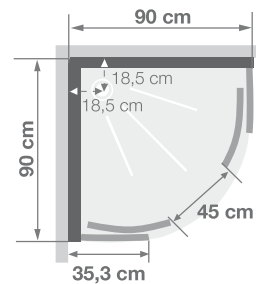

Installatie omkeerbaar links/rechts
Installation réversible gauche/droite