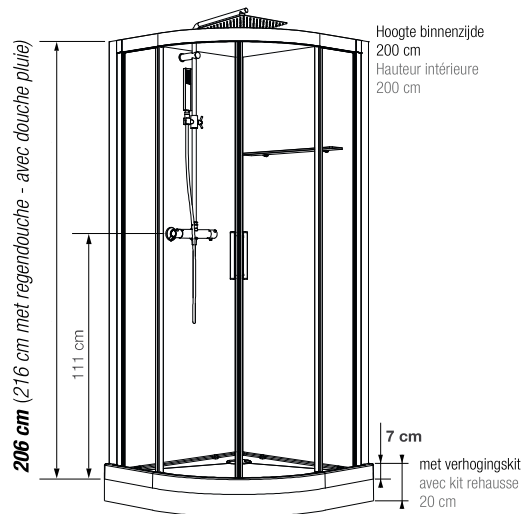

R90

Kwartronde douchecabine 90 cm

Cabine 1/4 de rond 90 cm

VERSIE
VERSION

- ▶ 2 schuifdeuren (6 mm)
 - ▶ Makkelijk onderhoud: de deur is uitklikbaar onderaan
 - ▶ Geleverd met verstelbare poten en afwerkingsplint voor verhoogde installatie
 - ▶ Niet verkrijgbaar in Brooklyn Factory/Black uitvoering
-
- ▶ 2 portes coulissantes (6 mm)
 - ▶ Nettoyage facilité : déclipage de la porte coulissante en partie basse
 - ▶ Livré avec pieds réglables et plinthe de finition pour une pose surélevée
 - ▶ Non-disponible en version Factory/Black

▲ BROOKLYN R90 Schuifdeuren ▷ Portes coulissantes

Installatie omkeerbaar links/rechts
Installation réversible gauche/droite

INFO Installeer deze cabine op elke
gewenste plek dankzij de
p.122 ▶ VUILWATERPOMP

Installez cette cabine
partout grâce à
▶ LA POMPE DE RELEVAGE

▲ Inclusief regendouche ▷ Douche de pluie série

▲ Messing handdouche ▷ Douchette à main en laiton

Afmetingen in cm Dimensions en cm	C90	
Douchebak geplaatst... Receveur posé...	...op vloer ...au sol	...op stelpoten ...sur pieds
Afvoerhoogte Hauteur d'évacuation	-5	8
Hoogte waterafvoer zone Hauteur zone d'évacuation d'eau	K -3	10
Breedte waterafvoer zone Largeur zone d'évacuation d'eau	L 80	80
Breedte tot aan waterafvoer zone Déport zone d'évacuation d'eau	M 5	5
Breedte watertoevoer zone Largeur zone d'arrivée d'eau	N 60	60
Min. hoogte watertoevoer Hauteur mini d'arrivée d'eau	P 16	16
Hoogte watertoevoer zone Hauteur zone d'arrivée d'eau	O 175	175
Breedte tot aan watertoevoer zone Déport zone d'arrivée d'eau	U 10	10
Breedte tot hart kraan Largeur centre mitigeur	V 45	45
Hoogte tot hart kraan Hauteur centre mitigeur	W 115	115
Zone tbv bevestigen kraanwerk Zone emplacement mitigeur cabine	ØX 25	25