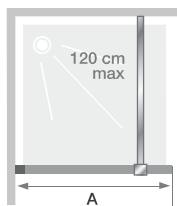

SOLO NORDIC

Enkele wand voor een walk-in douche
Paroi simple pour un espace douche ouvert

► p.350

- Aluminium profiel in natuurlijk eiken motief met afdekplaatje
- Helder glas
- keuze uit 2 verschillende ondersteuningssystemen:
 - rechte muursteun (120 cm maxi)
 - douchestang vloer/plafond (280 cm)
- Profiel en aluminium aspect chêne naturel avec obturateur
- Verre transparent
- 2 systèmes de renfort assortis au choix :
 - barre droite (120 cm maxi)
 - mât sol/plafond (280 cm maxi)

▲ SMART DESIGN SOLO NORDIC

▷ Met douchestang vloer/plafond ▷ Avec mât sol/plafond

Afmetingen in cm Dimensions en cm		Maat Taille							
		70	80	90	100	110	120	130	140
Breedte (min/max) Largeur (mini/maxi)	A	67,5/69	77,5/79	87,5/89	97,5/99	107,5/109	117,5/119	127,5/129	137,5/139
Totale hoogte (+ 0,5 cm muursteun) Hauteur totale (+ 0,5 cm de barre de renfort)		198,3	198,3	198,3	198,3	198,3	198,3	198,3	198,3
Dikte verticaal profiel Épaisseur du profilé vertical		1,4	1,4	1,4	1,4	1,4	1,4	1,4	1,4
Afstelling bij niet-loodrechte muren Réglage du faux-aplomb		1,5	1,5	1,5	1,5	1,5	1,5	1,5	1,5

Installatie omkeerbaar
links/rechts
Installation réversible
gauche / droite

	Met rechte muursteun Avec barre droite	Met douchestang vloer/plafond Avec mât sol/plafond
70 cm	PA90300CNTNE € 418	PA90300CNTNEM € 536
80 cm	PA90302CNTNE € 443	PA90302CNTNEM € 562
90 cm	PA90304CNTNE € 464	PA90304CNTNEM € 582
100 cm	PA90306CNTNE € 490	PA90306CNTNEM € 608
110 cm	PA90307CNTNE € 521	PA90307CNTNEM € 639
120 cm	PA90308CNTNE € 552	PA90308CNTNEM € 670
130 cm	PA90309CNTNE € 598	PA90309CNTNEM € 716
140 cm	PA90310CNTNE € 613	PA90310CNTNEM € 732