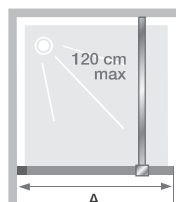

Installatie omkeerbaar
links/rechts
Installation réversible
gauche / droite