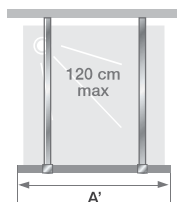

INFO

- Bij een opstelling tegen een muur, bestel een 2de versterking (zie p. 333)
  - muurstang wit RVS
  - muurstang verchroomd RVS
  - muurstang grijs zwart gekorrelde RVS
- Pour une installation contre un mur, commander un 2ème renfort (voir p. 333)
  - barre inox blanc
  - barre inox chromé
  - barre inox gris noir grainé

Hoogte Hauteur	MET DOUCHESTANG VLOER/PLAFOND | AVEC MÂT SOL/PLAFOND				
	Wit profiel Profilé blanc		Verchroomd profiel Profilé chromé		Mat grijs zwart gekorrelde Profilé gris noir grainé
	Helder glas Verre transparent	Glas met verticaal lijnmotief Verre à bandes verticales	Helder glas Verre transparent	Glas met verticaal lijnmotief Verre à bandes verticales	Helder glas Verre transparent
198,3 cm					
70 cm	PA90300BTNEM € 550	PA90300BBVEM € 721	PA90300CTNEM € 550	PA90300CBVEM € 721	PA90300NTNEM € 550
75 cm	PA90301BTNEM € 565	PA90301BBVEM € 742	PA90301CTNEM € 565	PA90301CBVEM € 742	PA90301NTNEM € 565
80 cm	PA90302BTNEM € 581	PA90302BBVEM € 769	PA90302CTNEM € 581	PA90302CBVEM € 769	PA90302NTNEM € 581
85 cm	PA90303BTNEM € 594	PA90303BBVEM € 786	PA90303CTNEM € 594	PA90303CBVEM € 786	PA90303NTNEM € 594
90 cm	PA90304BTNEM € 611	PA90304BBVEM € 812	PA90304CTNEM € 611	PA90304CBVEM € 812	PA90304NTNEM € 611
95 cm	PA90305BTNEM € 622	PA90305BBVEM € 828	PA90305CTNEM € 622	PA90305CBVEM € 828	PA90305NTNEM € 622
100 cm	PA90306BTNEM € 644	PA90306BBVEM € 856	PA90306CTNEM € 644	PA90306CBVEM € 856	PA90306NTNEM € 644
110 cm	PA90307BTNEM € 678	PA90307BBVEM € 908	PA90307CTNEM € 678	PA90307CBVEM € 908	PA90307NTNEM € 678
120 cm	PA90308BTNEM € 717	PA90308BBVEM € 960	PA90308CTNEM € 717	PA90308CBVEM € 960	PA90308NTNEM € 717
130 cm	PA90309BTNEM € 752	PA90309BBVEM € 1015	PA90309CTNEM € 752	PA90309CBVEM € 1015	PA90309NTNEM € 752
140 cm	PA90310BTNEM € 789	PA90310BBVEM € 1068	PA90310CTNEM € 789	PA90310CBVEM € 1068	PA90310NTNEM € 789
160 cm	PA90315BTNEM € 871	PA90315BBVEM € 921	PA90315CTNEM € 888	PA90315CBVEM € 921	PA90315NTNEM € 888

Voor cosmosglas, zie p.292
Pour verre cosmos, voir p.292

Optioneel | En option

VERLENGINGSPROFIEL* | PROFILÉ D'EXTENSION*		
Wit profiel Profilé blanc	Verchroomd profiel Profilé chromé	Mat grijs zwart gekorrelde Profilé gris noir grainé
PROFILE49 € 123	PROFILE55 € 158	PROFILE61 € 158

* Voor 3 cm extra breedte | Permet de gagner 3 cm en largeur

BEVESTIGINGSPROFIEL VOOR DE ZIJKANT | PROFILÉ DE FIXATION LATÉRALE		
Wit profiel Profilé blanc	Verchroomd profiel Profilé chromé	Mat grijs zwart gekorrelde Profilé gris noir grainé
PROFILE52 € 100	PROFILE58 € 129	PROFILE64 € 129

Meer info: zijdelingse bevestiging p.349 | Plus d'info : fixation latérale p.349