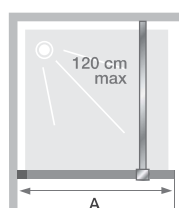

- ▶ Mat grijs zwart gekorrelde aluminium profiel
- ▶ Decorglas met verticale grijs zwarte lijnen
- ▶ 2 mat grijs zwarte muursteunen naar keuze:
  - rechte muursteen (120 cm maxi)
  - douchestang vloer/plafond (280 cm)

- ▶ Profilé en aluminium gris noir grainé avec obturateur
- ▶ Verre sérigraphié avec motif aspect verrière
- ▶ 2 systèmes de renfort assortis au choix :
  - barre droite (120 cm maxi)
  - mât sol/plafond (280 cm maxi)

Afmetingen in cm   Dimensions en cm	Breedte (min/max)   Largeur (mini/maxi)	A	Maat   Taille								
			70	80	90	100	110	120	130	140	160
<b>Totale hoogte (+ 2,5 cm muursteen)</b> Hauteur totale (+ 2,5 cm de barre de renfort)			198,3	198,3	198,3	198,3	198,3	198,3	198,3	198,3	198,3
<b>Dikte verticaal profiel</b> Épaisseur du profilé vertical			1,4	1,4	1,4	1,4	1,4	1,4	1,4	1,4	1,4
<b>Afstelling bij niet-loodrechte muren</b> Réglage du faux-aplomb			1,5	1,5	1,5	1,5	1,5	1,5	1,5	1,5	1,5