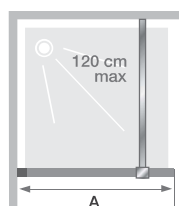

SOLO NORDIC

Enkele wand voor een walk-in douche
Paroi simple pour un espace douche ouvert

- ▶ Aluminium profiel in natuurlijk eiken motief met afdekplaatje
- ▶ Helder glas
- ▶ keuze uit 2 verschillende ondersteuningssystemen:
 - rechte muursteun (120 cm maxi)
 - douchestang vloer/plafond (280 cm)
- ▶ Profiel en aluminium aspect chène naturel avec obturateur
- ▶ Verre transparent
- ▶ 2 systèmes de renfort assortis au choix :
 - barre droite (120 cm maxi)
 - mât sol/plafond (280 cm maxi)

▲ SMART DESIGN SOLO NORDIC

▷ Met douchestang vloer/plafond ▷ Avec mât sol/plafond

Afmetingen in cm Dimensions en cm	A	Maat Taille								
		70	80	90	100	110	120	130	140	160
Breedte (min/max) Largeur (mini/maxi)		67,5/69	77,5/79	87,5/89	97,5/99	107,5/109	117,5/119	124/125,5	134/135,5	154/155,5
Totale hoogte (+ 0,5 cm muursteun) Hauteur totale (+ 0,5 cm de barre de renfort)		198,3	198,3	198,3	198,3	198,3	198,3	198,3	198,3	198,3
Dikte verticaal profiel Épaisseur du profilé vertical		1,4	1,4	1,4	1,4	1,4	1,4	1,4	1,4	1,4
Afstelling bij niet-loodrechte muren Réglage du faux-aplomb		1,5	1,5	1,5	1,5	1,5	1,5	1,5	1,5	1,5

Installatie omkeerbaar
links/rechts
Installation réversible
gauche / droite

	Met rechte muursteun Avec barre droite	Met douchestang vloer/plafond Avec mât sol/plafond
70 cm	PA90300CNTNE € 488	PA90300CNTNEM € 625
80 cm	PA90302CNTNE € 517	PA90302CNTNEM € 656
90 cm	PA90304CNTNE € 542	PA90304CNTNEM € 679
100 cm	PA90306CNTNE € 572	PA90306CNTNEM € 710
110 cm	PA90307CNTNE € 608	PA90307CNTNEM € 746
120 cm	PA90308CNTNE € 645	PA90308CNTNEM € 782
130 cm	PA90309CNTNE € 698	PA90309CNTNEM € 836
140 cm	PA90310CNTNE € 716	PA90310CNTNEM € 854
160 cm	PA90315CNTNE € 990	PA90315CNTNEM € 1120