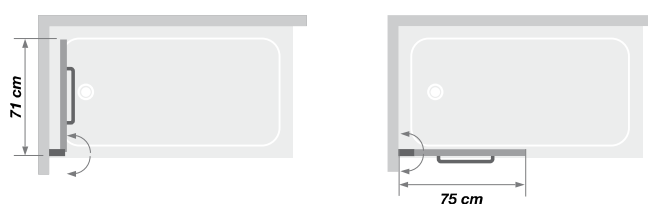

# COLUMBA

**Badwand optilbaar en 180° draaibaar**  
 Pare-bain relevable et pivotant à 180°

- ▶ Praktisch: profiel met cilinder om het badscherm 28 cm te verhogen
  - ▶ Minder spatten dankzij 2<sup>de</sup> draaipaneel
  - ▶ Wit aluminium profiel of verchroomd
  - ▶ Helder glas
  - ▶ Handdoekhouder handvat passend bij het profiel
- 
- ▶ Pratique : profilé avec vérin pour relever le pare-bain de 28 cm
  - ▶ Eclaboussures limitées : sur Columba 2 grâce au 2<sup>ème</sup> volet pivotant
  - ▶ Profilé en aluminium blanc ou chromé
  - ▶ Verre transparent
  - ▶ Poignée porte-serviette assortie au profilé

▲ Ingeklapt > Replié

▲ COLUMBA Wit profiel > Profilé blanc

Afmetingen in cm   Dimensions en cm	COLUMBA 1 + 2
Hoogte totaal   Hauteur totale	150 (178 een keer opgetild   une fois relevé)
Dikte verticaal profiel   Épaisseur du profilé vertical	4
Dikte horizontaal profiel   Épaisseur du profilé horizontal	1,1 (strip   joint)
Afstelling bij niet-loodrechte muren   Réglage du faux-aplomb	1,5

## COLUMBA 1 > Enkele badwand | Pare-bain simple

Breedte x hoogte Largeur x hauteur	Wit profiel Profilé blanc	Verchroomd profiel Profilé chromé
	Helder glas   Verre transparent	
75 x 150 cm	PB120BTNE € 430	PB120CTNE € 455

## COLUMBA 2 > Badwand met een draaipaneel | Pare-bain avec un volet pivotant

Breedte x hoogte Largeur x hauteur	Wit profiel Profilé blanc	Verchroomd profiel Profilé chromé
	Helder glas   Verre transparent	
110 x 150 cm	PB121BTNE € 510	PB121CTNE € 535