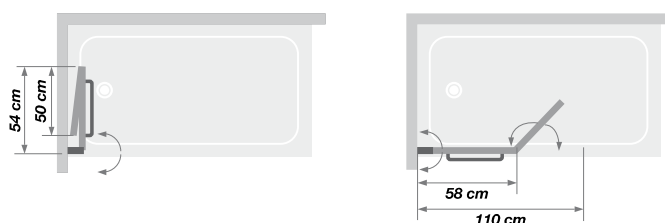

# COLUMBA

**Badwand optilbaar en 180° draaibaar**  
 Pare-bain relevable et pivotant à 180°

- ▶ Praktisch: profiel met cilinder om het badscherm 28 cm te verhogen
  - ▶ Minder spatten dankzij 2<sup>de</sup> draaipaneel
  - ▶ Wit aluminium profiel of verchroomd
  - ▶ Helder glas
  - ▶ Handdoekhouder handvat passend bij het profiel
- 
- ▶ Pratique : profilé avec vérin pour relever le pare-bain de 28 cm
  - ▶ Eclaboussures limitées : sur Columba 2 grâce au 2<sup>ème</sup> volet pivotant
  - ▶ Profilé en aluminium blanc ou chromé
  - ▶ Verre transparent
  - ▶ Poignée porte-serviette assortie au profilé

▲ Ingeklapt > Replié

▲ COLUMBA Wit profiel > Profilé blanc

Afmetingen in cm   Dimensions en cm	COLUMBA 1 + 2
Hoogte totaal   Hauteur totale	150 (178 een keer opgetild   une fois relevé)
Dikte verticaal profiel   Épaisseur du profilé vertical	4
Dikte horizontaal profiel   Épaisseur du profilé horizontal	1,1 (strip   joint)
Afstelling bij niet-loodrechte muren   Réglage du faux-aplomb	1,5

## COLUMBA 1 > Enkele badwand | Pare-bain simple

Breedte x hoogte Largeur x hauteur	Wit profiel Profilé blanc	Verchroomd profiel Profilé chromé
	Helder glas   Verre transparent	
75 x 150 cm	PB120BTNE € 430	PB120CTNE € 455

## COLUMBA 2 > Badwand met een draaipaneel | Pare-bain avec un volet pivotant

Breedte x hoogte Largeur x hauteur	Wit profiel Profilé blanc	Verchroomd profiel Profilé chromé
	Helder glas   Verre transparent	
110 x 150 cm	PB121BTNE € 510	PB121CTNE € 535