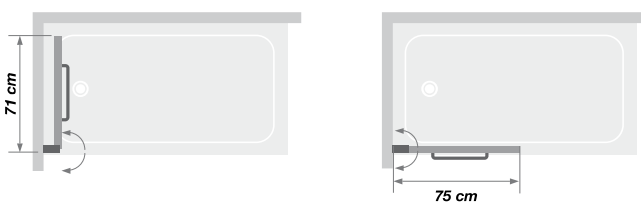

COLUMBA

Badwand optilbaar en 180° draaibaar Pare-bain relevable et pivotant à 180°

- ▶ Praktisch: profiel met cilinder om het badscherm 28 cm te verhogen
- ▶ Minder spatten dankzij 2^{de} draaipaneel
- ▶ Wit aluminium profiel of verchromd
- ▶ Helder glas
- ▶ Handdoekhouder handvat passend bij het profiel

- ▶ Pratique : profilé avec vérin pour relever le pare-bain de 28 cm
- ▶ Eclaboussures limitées : sur Columba 2 grâce au 2^{ème} volet pivotant
- ▶ Profilé en aluminium blanc ou chromé
- ▶ Verre transparent
- ▶ Poignée porte-serviette assortie au profilé

▲ Ingeklapt ▷ Replié

▲ COLUMBA Wit profiel ▷ Profilé blanc

Afmetingen in cm Dimensions en cm	COLUMBA 1 + 2
Hoogte totaal Hauteur totale	150 (178 een keer opgetild une fois relevé)
Dikte verticaal profiel Épaisseur du profilé vertical	4
Dikte horizontaal profiel Épaisseur du profilé horizontal	1,1 (strip joint)
Afstelling bij niet-loodrechte muren Réglage du faux-aplomb	1,5

COLUMBA 1 ▷ Enkele badwand | Pare-bain simple

Breedte x hoogte Largeur x hauteur	Wit profiel Profilé blanc	Verchromd profiel Profilé chromé
	Helder glas Verre transparent	
75 x 150 cm	PB120BTNE € 439	PB120CTNE € 464