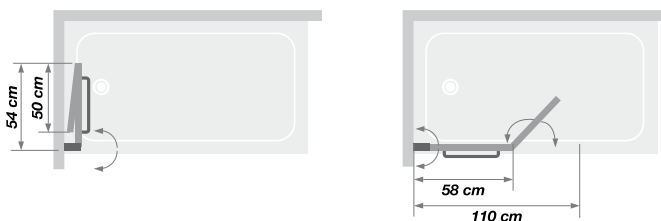

COLUMBA 2 ▷ Badwand met een draaipaneel | Pare-bain avec un volet pivotant

Breedte x hoogte Largeur x hauteur	Wit profiel Profilé blanc	Verchromd profiel Profilé chromé
	Helder glas | Verre transparent	
110 x 150 cm	PB121BTNE € 520	PB121CTNE € 546