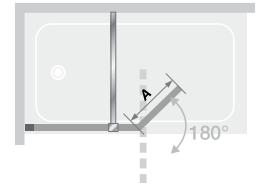

◀ Verchroomd profiel ► Profilé chromé

Combinatie Smart Design Hydra + draaipaneel
Combinaison Smart Design Hydra + volet pivotant

SMART DESIGN HYDRA ► Enkele badwand | Pare-bain fixe

	Wit profiel | Profilé blanc		Verchroomd profiel | Profilé chromé		Grijs zwart gekorrelde profiel | Profilé gris noir grainé		
	Helder glas Verre transparent	Cosmos glas Verre cosmos	Helder glas Verre transparent	Cosmos glas Verre cosmos	Helder glas Verre transparent	Cosmos glas Verre cosmos	Factory glas Verre factory
80 x 148 cm	PB130BTNE € 291	PB130BCOE € 311	PB130CTNE € 316	PB130CCOE € 337	PB130NTNE € 316	PB130NCOE € 337	PB130N2BVE € 337

SMART DESIGN HYDRA ► Draaipaneel | Volet pivotant

	Wit profiel | Profilé blanc		Verchroomd profiel | Profilé chromé		Grijs zwart gekorrelde profiel | Profilé gris noir grainé	
	Helder glas Verre transparent	Cosmos glas Verre cosmos	Helder glas Verre transparent	Cosmos glas Verre cosmos	Helder glas Verre transparent	Cosmos glas Verre cosmos
37,5 x 148 cm	PB135BTNE € 200	PB135BCOE € 202	PB135CTNE € 218	PB135CCOE € 219	PB135NTNE € 211	PB135NCOE € 235