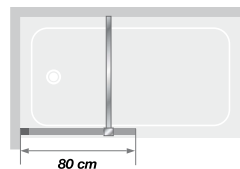

◀ Verchroomd profiel ► Profilé chromé

SMART DESIGN HYDRA ► Enkele badwand | Pare-bain fixe

	Wit profiel | Profilé blanc		Verchroomd profiel | Profilé chromé		Grijs zwart gekorrelde profiel | Profilé gris noir grainé		
	Helder glas Verre transparent	Cosmos glas Verre cosmos	Helder glas Verre transparent	Cosmos glas Verre cosmos	Helder glas Verre transparent	Cosmos glas Verre cosmos	Factory glas Verre factory
80 x 148 cm	PB130BTNE € 291	PB130BCOE € 311	PB130CTNE € 316	PB130CCOE € 337	PB130NTNE € 316	PB130NCOE € 337	PB130N2BVE € 337

SMART DESIGN HYDRA ► Draaipaneel | Volet pivotant

	Wit profiel | Profilé blanc		Verchroomd profiel | Profilé chromé		Grijs zwart gekorrelde profiel | Profilé gris noir grainé	
	Helder glas Verre transparent	Cosmos glas Verre cosmos	Helder glas Verre transparent	Cosmos glas Verre cosmos	Helder glas Verre transparent	Cosmos glas Verre cosmos
37,5 x 148 cm	PB135BTNE € 200	PB135BCOE € 202	PB135CTNE € 218	PB135CCOE € 219	PB135NTNE € 211	PB135NCOE € 235