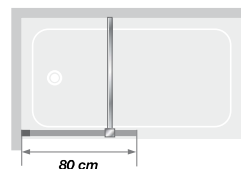

SMART DESIGN

HYDRA

Vaste badwand enkel of met draaipaneel

Pare-bain fixe simple ou avec volet pivotant

► p.128

- Profielen: wit gelakt aluminium, verchroomd of grijs zwart gekorrelde met afdekplaatje
 - 3 glasafwerkingen
 - Verchroomde muursteen
 - Optioneel: draaipaneel om te installeren op Smart Design Hydra om spatten te verminderen of Smart Design Orion, draaibare retourwand voor een afgesloten doucheruimte
-
- Profilé en aluminium laqué blanc, chromé ou gris noir grainé avec obturateur
 - 3 finitions de verre
 - Barre de renfort droite chromée
 - En option : volet pivotant à installer sur Smart Design Hydra pour limiter les éclaboussures ou Smart Design Orion, retour pivotant poignée percée pour un espace douche fermé

▲ **SMART DESIGN HYDRA** Grijs zwart gekorrelde profiel ► Factory glas
► Profilé gris noir grainé ► Verre factory

◀ Verchroomd profiel ► Profilé chromé

Afmetingen in cm | Dimensions en cm

		SMART DESIGN HYDRA
Breedte draaibare wand Largeur du volet pivotante*	A	37,5
Hoogte totaal Hauteur totale		148
Dikte verticaal profiel Épaisseur du profilé vertical		1,4
Afstelling bij niet-loodrechte muren Réglage du faux-aplomb		1,5

* Breedte als het draaipaneel is lijn is met de vaste wand. Wanneer 90° gedraaid, vermindert de breedte met 1,5 cm
* Largeur lorsque le volet est en alignement avec le paroi fixe. Lorsqu'il est replié à 90° sa largeur diminue de 1,5 cm

Installatie omkeerbaar links/rechts
Installation réversible gauche / droite

Combinatie Smart Design Hydra
+ draaipaneel
Combinaison Smart Design Hydra
+ volet pivotant

SMART DESIGN HYDRA ► Enkele badwand | Pare-bain fixe