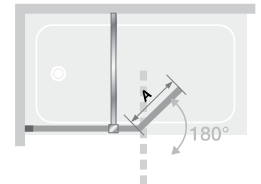

SMART DESIGN

HYDRA

Vaste badwand enkel of met draaipaneel

Pare-bain fixe simple ou avec volet pivotant

► p.128

- Profielen: wit gelakt aluminium, verchroomd of grijs zwart gekorrelde met afdekplaatje
 - 3 glasafwerkingen
 - Verchroomde muursteen
 - Optioneel: draaipaneel om te installeren op Smart Design Hydra om spatten te verminderen of Smart Design Orion, draaibare retourwand voor een afgesloten doucheruimte
-
- Profilé en aluminium laqué blanc, chromé ou gris noir grainé avec obturateur
 - 3 finitions de verre
 - Barre de renfort droite chromée
 - En option : volet pivotant à installer sur Smart Design Hydra pour limiter les éclaboussures ou Smart Design Orion, retour pivotant poignée percée pour un espace douche fermé

▲ **SMART DESIGN HYDRA** Grijs zwart gekorrelde profiel ► Factory glas
► Profilé gris noir grainé ► Verre factory

◀ Verchroomd profiel ► Profilé chromé

Afmetingen in cm | Dimensions en cm

		SMART DESIGN HYDRA
Breedte draaibare wand Largeur du volet pivotante*	A	37,5
Hoogte totaal Hauteur totale		148
Dikte verticaal profiel Épaisseur du profilé vertical		1,4
Afstelling bij niet-loodrechte muren Réglage du faux-aplomb		1,5

* Breedte als het draaipaneel is lijn is met de vaste wand. Wanneer 90° gedraaid, vermindert de breedte met 1,5 cm
* Largeur lorsque le volet est en alignement avec le paroi fixe. Lorsqu'il est replié à 90° sa largeur diminue de 1,5 cm

Installatie omkeerbaar links/rechts
Installation réversible gauche / droite

Combinatie Smart Design Hydra
+ draaipaneel
Combinaison Smart Design Hydra
+ volet pivotant

SMART DESIGN HYDRA ► Enkele badwand | Pare-bain fixe