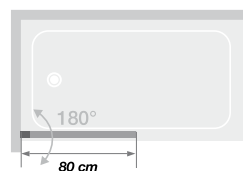

SMART DESIGN

LYRA

Enkele badwand, 180° draaibaar
Pare-bain simple pivotant à 180°

▶ p.116

▲ **SMART DESIGN LYRA** Verchroomd profiel ▷ Cosmos glas
▷ Profilé chromé ▷ Verre cosmos

◀ Grijs zwart gekorrelde profiel profiel ▷ Profilé gris noir grainé

- ▶ Profielen in wit aluminium, verchroomd of grijs zwart gekorrelde met afdekplaatje
- ▶ 3 glasafwerkingen
- ▶ Optioneel: Smart Design Orion draaibare wand voor een afgesloten doucheruimte

- ▶ Profilé en aluminium blanc, chromé ou gris noir grainé avec obturateur

- ▶ 3 finitions de verre

- ▶ En option : Smart Design Orion, retour pivotant avec poignée percée pour un espace douche fermé

Afmetingen in cm | Dimensions en cm

	SMART DESIGN LYRA
Hoogte totaal Hauteur totale	150
Dikte verticaal profiel Épaisseur du profilé vertical	4
Dikte horizontaal profiel Épaisseur du profilé horizontal	1,1 (strip joint)
Afstelling bij niet-loodrechte muren Réglage du faux-aplomb	1,5