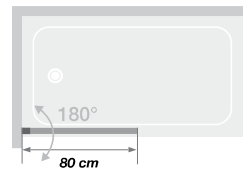

# LYRA

**Enkele badwand, 180° draaibaar**  
 Pare-bain simple pivotant à 180°

- ▶ Profielen in wit aluminium, verchroomd of grijs zwart gekorrelde met afdekplaatje
  - ▶ 3 glasafwerkingen
  - ▶ Optioneel: Smart Design Orion draaibare wand voor een afgesloten doucheruimte
- 
- ▶ Profilé en aluminium blanc, chromé ou gris noir grainé avec obturateur
  - ▶ 3 finitions de verre
  - ▶ En option : Smart Design Orion, retour pivotant avec poignée percée pour un espace douche fermé

▲ **SMART DESIGN LYRA** Verchroomd profiel ▷ Cosmos glas  
 ▷ Profilé chromé ▷ Verre cosmos

◀ Grijs zwart gekorrelde profiel profiel ▷ Profilé gris noir grainé

Afmetingen in cm | Dimensions en cm

SMART DESIGN LYRA

Hoogte totaal   Hauteur totale	150
Dikte verticaal profiel   Épaisseur du profilé vertical	4
Dikte horizontaal profiel   Épaisseur du profilé horizontal	1,1 (strip   joint)
Afstelling bij niet-loodrechte muren   Réglage du faux-aplomb	1,5