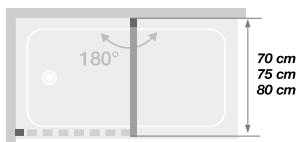

Wit profiel | Profilé blanc		Verchromd profiel | Profilé chromé		Grijs zwart gekorrel profiel | Profilé gris noir grainé	
	Helder glas Verre transparent	Cosmos glas Verre cosmos	Helder glas Verre transparent	Cosmos glas Verre cosmos	Helder glas Verre transparent	Cosmos glas Verre cosmos
70 x 150 cm	PB145BTNE € 444	PB145BCOE € 464	PB145CTNE € 469	PB145CCOE € 490	PB145NTNE € 469	PB145NCOE € 490
75 x 150 cm	PB146BTNE € 454	PB146BCOE € 474	PB146CTNE € 479	PB146CCOE € 500	PB146NTNE € 479	PB146NCOE € 500
80 x 150 cm	PB147BTNE € 464	PB147BCOE € 485	PB147CTNE € 490	PB147CCOE € 510	PB147NTNE € 490	PB147NCOE € 510