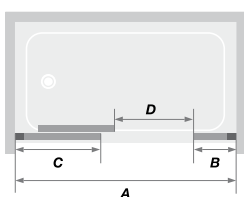

SMART DESIGN

PEGASUS

Schuifbare badwand

Pare-bain coulissant

▶ p.116

- ▶ Installatie uitsluitend in een nis
 - ▶ Profiel in wit gelakt aluminium, verchroomd of grijs zwart gekorrel
 - ▶ 2 glasuitvoeringen
 - ▶ Metalen handgreep passend bij het profiel
-
- ▶ Installation en niche uniquement
 - ▶ Profilé en aluminium blanc, chromé ou gris noir grainé avec obturateur
 - ▶ 2 finitions de verre
 - ▶ Poignée métallique assortie au profilé

▲ SMART DESIGN PEGASUS Groot vast wanddeel links ▷ Verchroomd profiel
▷ Cosmos glas ▷ Grande partie fixe à gauche ▷ Profilé chromé ▷ Verre cosmos

Afmetingen in cm | Dimensions en cm

		Afmeting Taille 160	Afmeting Taille 170	Afmeting Taille 180
Breedte (min/max) Largeur (min/max)	A	157/160	167/170	177/180
Breedte klein vast wanddeel (min/max) Largeur petite partie fixe (min/max)	B	30	30	30
Breedte groot vast wanddeel (min/max) Largeur grande partie fixe (min/max)	C	65	75	75
Doorgang Passage	D	57	57	67
Hoogte totaal Hauteur totale		150	150	150
Dikte verticaal profiel Épaisseur du profilé vertical		4	4	4
Dikte horizontaal profiel Épaisseur du profilé horizontal		4,8 (deurgeleider guide porte)	4,8 (deurgeleider guide porte)	4,8 (deurgeleider guide porte)
Afstelling bij niet-loodrechte muren (aan elke zijde) Réglage du faux-aplomb (de chaque côté)		1,5	1,5	1,5