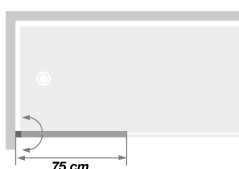

# SUPRA SAMAO

**Enkele badwand, 180° draaibaar**  
Pare-bain simple pivotant à 180°

- ▶ Helder glas
- ▶ 2 profielen: wit aluminium of verchromd aluminium
- .....
- ▶ Verre transparent
- ▶ 2 finitions de profilé : aluminium laqué blanc ou chromé

▲ **SAMOA** Wit profiel > Profilé blanc

Afmetingen in cm | Dimensions en cm

	SUPRA SAMOA
<b>Dikte verticaal profiel</b>   Épaisseur du profilé vertical	2,2
<b>Afstelling bij niet-loodrechte muren</b>   Réglage du faux-aplomb	2,5

Installatie omkeerbaar links/rechts  
Installation réversible gauche / droite

	Wit profiel Profilé blanc	Verchromd profiel Profilé chromé
<b>Breedte x hoogte</b> Largeur x hauteur	Helder glas Verre transparent	Helder glas Verre transparent
<b>75 x 140 cm</b>	PB150BTN € 252	PB150CTN € 270