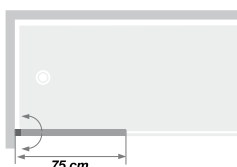

SUPRA

SAMOA

Enkele badwand, 180° draaibaar
Pare-bain simple pivotant à 180°

▲ **SAMOA** Wit profiel ▷ Profilé blanc

- ▶ Helder glas
- ▶ 2 profielen: wit aluminium of verchroomd aluminium
- ▶ Verre transparent
- ▶ 2 finitions de profilé : aluminium laqué blanc ou chromé

Afmetingen in cm | Dimensions en cm

SUPRA SAMOA

Dikte verticaal profiel Épaisseur du profilé vertical	2,2
Afstelling bij niet-loodrechte muren Réglage du faux-aplomb	2,5

Installatie omkeerbaar links/rechts
Installation réversible gauche / droite

	Wit profiel Profilé blanc	Verchroomd profiel Profilé chromé
Breedte x hoogte Largeur x hauteur	Helder glas Verre transparent	Helder glas Verre transparent
75 x 140 cm	PB150BTN € 257	PB150CTN € 275