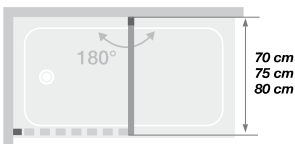

## Draaibare badwand installeerbaar met Smart Design Hydra of Lyra

Pare-bain pivotant  
à installer avec Smart Design Hydra ou Lyra

► p.128

- Draaibare badwand voor hoekinstallatie met Smart Design Hydra of Lyra voor een afgesloten doucheruimte
- Profielen in wit aluminium, verchromd of grijs zwart gekorrel
- 2 glasafwerkingen
- Handgreep doorboord in het glas
- Pare-bain retour pivotant à installer en angle avec Smart Design Hydra ou Lyra pour un espace douche fermé
- Profilé en aluminium blanc, chromé ou gris noir grainé obturateur
- 2 finitions de verre
- Poignée percée dans le verre

▲ SMART DESIGN ORION (links / à gauche) + SMART DESIGN LYRA  
Grijs zwart gekorrel profiel > Cosmos glas > Profilé gris noir grainé > Verre cosmos

Afmetingen in cm   Dimensions en cm	Afmeting   Taille 70	Afmeting   Taille 75	Afmeting   Taille 80
Breedte (min/max)   Largeur (min/max)	65,6/67	70,5/72	75,5/77
Hoogte totaal   Hauteur totale	150	150	150
Dikte verticaal profiel   Épaisseur du profilé vertical	4	4	4
Dikte horizontaal profiel   Épaisseur du profilé horizontal	1,1 (strip   joint)	1,1 (strip   joint)	1,1 (strip   joint)
Afstelling bij niet-loodrechte muren   Réglage du faux-aplomb	1,5	1,5	1,5

Installatie omkeerbaar links/rechts  
Hier afgebeeld met Smart Design Lyra  
Installation réversible gauche / droite  
Présenté ici avec Smart Design Lyra

	Wit profiel   Profilé blanc		Verchromd profiel   Profilé chromé		Grijs zwart gekorrel profiel   Profilé gris noir grainé	
	Helder glas Verre transparent	Cosmos glas Verre cosmos	Helder glas Verre transparent	Cosmos glas Verre cosmos	Helder glas Verre transparent	Cosmos glas Verre cosmos
70 x 150 cm	PB145BTNE € 435	PB145BC0E € 455	PB145CTNE € 460	PB145CC0E € 480	PB145NTNE € 460	PB145NC0E € 480
75 x 150 cm	PB146BTNE € 445	PB146BC0E € 465	PB146CTNE € 470	PB146CC0E € 490	PB146NTNE € 470	PB146NC0E € 490
80 x 150 cm	PB147BTNE € 455	PB147BC0E € 475	PB147CTNE € 480	PB147CC0E € 500	PB147NTNE € 480	PB147NC0E € 500