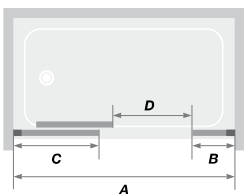

# PEGASUS

**Schuifbare badwand**  
Pare-bain coulissant

- ▶ Installatie uitsluitend in een nis
- ▶ Profiel in wit gelakt aluminium, verchromd of grijs zwart gekorrel
- ▶ 2 glasuitvoeringen
- ▶ Metalen handgreep passend bij het profiel
- .....
- ▶ Installation en niche uniquement
- ▶ Profilé en aluminium blanc, chromé ou gris noir grainé avec obturateur
- ▶ 2 finitions de verre
- ▶ Poignée métallique assortie au profilé

▲ **SMART DESIGN PEGASUS** Groot vast wanddeel links ▷ Verchromd profiel  
▷ Cosmos glas ▷ Grande partie fixe à gauche ▷ Profilé chromé ▷ Verre cosmos

Afmetingen in cm | Dimensions en cm

		Afmeting   Taille 160	Afmeting   Taille 170	Afmeting   Taille 180
Breedte (min/max)   Largeur (min/max)	<b>A</b>	157/160	167/170	177/180
Breedte klein vast wanddeel (min/max)   Largeur petite partie fixe (min/max)	<b>B</b>	30	30	30
Breedte groot vast wanddeel (min/max)   Largeur grande partie fixe (min/max)	<b>C</b>	65	75	75
Doorgang   Passage	<b>D</b>	57	57	67
Hoogte totaal   Hauteur totale		150	150	150
Dikte verticaal profiel   Épaisseur du profilé vertical		4	4	4
Dikte horizontaal profiel Épaisseur du profilé horizontal		4,8 (deurgeleider guide porte)	4,8 (deurgeleider guide porte)	4,8 (deurgeleider guide porte)
Afstelling bij niet-loodrechte muren (aan elke zijde) Réglage du faux-aplomb (de chaque côté)		1,5	1,5	1,5