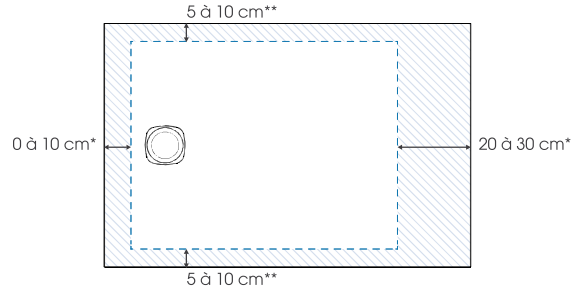

* 10 en 30 cm voor de lengte 160 cm

** 5 cm voor de breedte 70 cm

* 10 en 30 cm uniquement pour la longueur 160 cm

** 5 cm uniquement pour la largeur 70 cm

Voor de installateur

- ▶ **Volledig aanpasbaar:** zaagbaar op 3 of 4 zijden en op maat te zagen in onze fabriek
- ▶ **Ideaal voor inlopdouches:** volledige inbouw mogelijk

Bedrijfsnaam | Enseigne :

Stad | Ville :

Ordernummer | N° de commande :

MOGELIJKE ZAAGSNEDES | TYPES DE DÉCOUPE POSSIBLES

- INFO**
- ▶ Afhankelijk van het type snedes, vermeld in de schets die u ons stuurt, moeten de hoeken overeenkomen met de getoonde configuraties
 - ▶ Bij een niet-ingebouwde douchebak, zal de zichtbare gezaagde zijde glad zijn (overige zijdes hebben een mineraal structuur)
 - ▶ Suivant le type de découpe, mentionner sur le schéma à nous envoyer, toutes les cotes correspondant à l'une des configurations ci-contre.
 - ▶ Dans le cas d'un receveur non-encastré, le chant découpé visible sera lisse (les autres chants auront la texture aspect minéral).

MAXIMALE ZAAGSNEDES | DÉCOUPES MAXI POSSIBLES

- * 10 en 30 cm voor de lengte 160 cm
- ** 5 cm voor de breedte 70 cm
- * 10 et 30 cm uniquement pour la longueur 160 cm
- ** 5 cm uniquement pour la largeur 70 cm