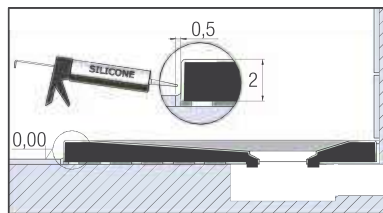

Gedeeltelijk verzonken
Faible décaissement

Vorbereitung montage | Préparation de l'implantation