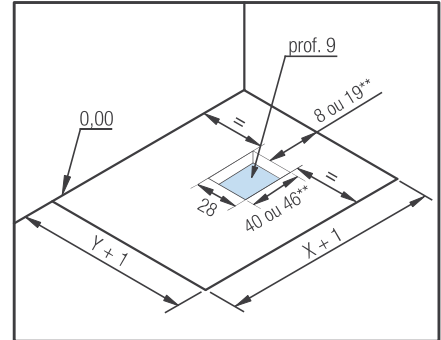

Gedeeltelijk verzonken
Faible décaissement

Vorbereitung montage | Préparation de l'implantation