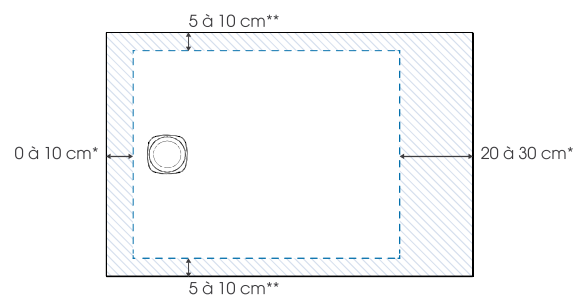

p.171

- ▶ Oppervlak in mineraalstructuur
- ▶ Metalen afvoerrooster in dezelfde kleur als de douchebak (afvoerputje inbegrepen)
- ▶ De douchebak kan gezaagd worden en er kan in geboord worden aan de zijkanten indien de installatie van de douchewand dit vereist (hiervoor raden wij aan een diamantslijpschijf te gebruiken met een \varnothing min. 230 mm)
- ▶ De onderkant van de douchebak is vlak met een extra verdikking van 1 cm aan de onderkant rond de afvoerzone (zie onderstaande tekening)

Maximaal zaagbaar oppervlak (bij niet volledige inbouw dienen de gezaagde zijden tegen een muur geïmponeerd te worden)
Zone maximale de découpe (si le receveur n'est pas totalement encastré, les côtés découpés doivent être positionnés contre les murs)

* 10 en 30 cm voor de lengte 160 cm

** 5 cm voor de breedte 70 cm

* 10 en 30 cm uniquement pour la longueur 160 cm

** 5 cm uniquement pour la largeur 70 cm

Voor de installateur

- ▶ **Volledig aanpasbaar:** zaagbaar op 3 of 4 zijden en op maat te zagen in onze fabriek
- ▶ **Ideaal voor inlopdouches:** volledige inbouw mogelijk