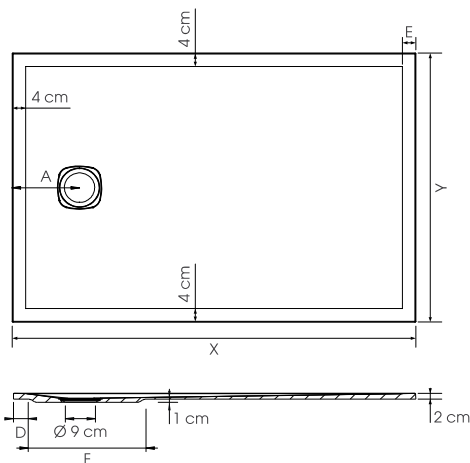

KINEONE

2 jaar
+1 extra
jaar

2 ans
+1 an
offert

GARANTIE

Extra vlakke zaagbare douchebak van Biolex met oppervlak in mineralige steenstructuur

Receveur extra-plat découpable en Biolex avec texturé aspect minéral

p.171

- Oppervlak in mineraalstructuur
- Metalen afvoerrooster in dezelfde kleur als de douchebak (afvoerputje inbegrepen)
- De douchebak kan gezaagd worden en er kan in geboord worden aan de zijkanten indien de installatie van de douchewand dit vereist (hiervoor raden wij aan een diamantslijpschijf te gebruiken met een $\varnothing$ min. 230 mm)
- De onderkant van de douchebak is vlak met een extra verdikking van 1 cm aan de onderkant rond de afvoerzone (zie onderstaande tekening)

- Texture aspect minéral
- Grille d'évacuation métallique blanche fournie (bonde incluse)
- Receveur découpable et perçable sur les contours si l'installation de la paroi le nécessite (pour cette opération, nous recommandons l'utilisation d'une meuleuse avec lame diamant $\varnothing$ 230 mm mini)
- Receveur plein, dessous du receveur plat, en dehors de la surépaisseur de 1 cm autour de la zone de bonde (voir plan ci-dessous)

Kleuren ▷ Couleurs

X	Y	A	D	E*	F
90	90	20	10	4	35
100	80	20	10	4	35
100	90	20	10	4	35
120	80	20	10	4	35
120	90	20	10	4	35
140	80	20	10	4	35
140	90	20	10	4	35
160	80	35	19	20	41
160	90	35	19	20	41
170	80	35	19	30	40
180	80	35	19	40	40
180	90	35	19	40	40

Maximaal zaagbaar oppervlak (bij niet volledige inbouw dienen de gezaagde zijden tegen een muur geïmponeerd te worden)
Zone maximale de découpe (si le receveur n'est pas totalement encastré, les côtés découpés doivent être positionnés contre les murs)

* 10 en 30 cm voor de lengte 160 cm

** 5 cm voor de breedte 70 cm

* 10 en 30 cm uniquement pour la longueur 160 cm

** 5 cm uniquement pour la largeur 70 cm

Voor de installateur

- **Volledig aanpasbaar:** zaagbaar op 3 of 4 zijden en op maat te zagen in onze fabriek
- **Ideaal voor inlopdouches:** volledige inbouw mogelijk

Côté installateur

- **Adaptabilité parfaite :** découpable sur 3 ou 4 côtés et prestation de découpe sur-mesure en usine
- **Idéal pour les projets de douche à l'italienne :** encastrement total possible

▶ Installeer deze douchebak op elke gewenste plek dankzij de **VUILWATERPOMP Sanidouche flat** (p.122) ▶ Bestelnummers/prijzen (p.168)
▶ Installez ce receveur partout grâce à **LA POMPE DE RELEVAGE Sanidouche flat** (p.122) ▶ Tableaux références/prix (p.168)