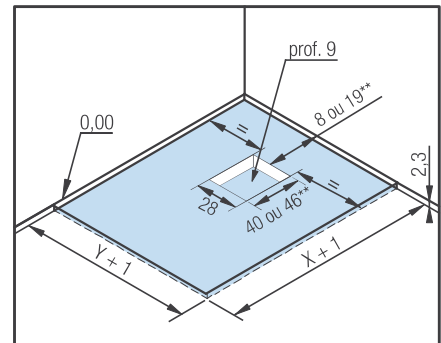

Volledig verzonken
Décaissement total

Vorbereitung montage | Préparation de l'implantation

X en Y: zie p.166 | C, D, X et Y: voir p.166