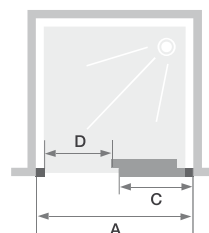

Vast wanddeel rechts, doorgang links
Partie fixe à droite, passage à gauche

	C	
	Vast wanddeel links, doorgang rechts Partie fixe à gauche, passage à droite	Vast wanddeel rechts, doorgang links Partie fixe à droite, passage à gauche
120 cm	PA764CTNEG € 1410	PA764CTNED € 1410
140 cm	PA765CTNEG € 1490	PA765CTNED € 1490
160 cm	PA766CTNEG € 1570	PA766CTNED € 1570