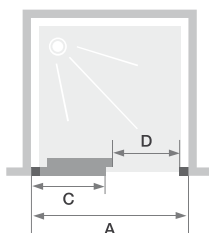

C

Wand met 1 schuifdeur
Paroi avec 1 volet coulissant

► p.226

- Profielen in verchromd aluminium
- Helder glas met zwarte gezeefdrukte band
- Gemakkelijk schoon te maken omdat de glazen wanden elkaar niet overlappen in gesloten positie
- Verfijnd design met onzichtbare wieltjes

- Profilés en aluminium chromé
- Verre transparent avec bande noire sérigraphiée
- Nettoyage facilité : non-chevauchement des verres en position fermée
- Roulettes invisibles pour un design épuré

Afmetingen in cm Dimensions en cm		Maat Taille		
		120	140	160
Breedte (min/max) Largeur (mini/maxi)	A	117,5/120,5	137,5/140,5	157,5/160,5
Breedte vast wanddeel Largeur partie fixe	C	56	66	76
Doorgang Passage	D	49	59	69
Totale hoogte Hauteur totale		200	200	200
Dikte verticaal profiel (bij vast wanddeel) Epaisseur du profilé vertical (côté partie fixe)		3,2	3,2	3,2
Dikte verticaal profiel Epaisseur du profilé vertical (côté poignée)		2,4	2,4	2,4
Dikte horizontaal profiel drempel Epaisseur du profilé horizontal de seuil		2,5	2,5	2,5
Afstelling bij niet-loodrechte muren (aan elke zijde) Réglage du faux-aplomb (de chaque côté)		1,5	1,5	1,5