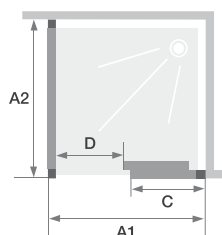

Vast wanddeel rechts, doorgang links
+ vast wand met profiel links
Partie fixe à droite, passage à gauche
+ paroi fixe avec profilé à gauche