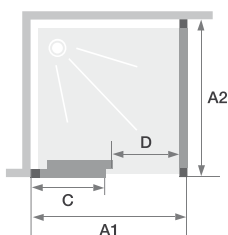

## Wand met 1 schuifdeur + vaste wand voor hoekopstelling Paroi avec 1 volet coulissant + paroi fixe d'angle

► p.224

- Profielen in verchromd aluminium
  - Helder glas met zwarte gezeefdrukte band
  - Gemakkelijk schoon te maken omdat de glazen wanden elkaar niet overlappen in gesloten positie
  - Verfijnd design met onzichtbare wieltjes
- 
- Profilés en aluminium chromé
  - Verre transparent avec bande noire sérigraphiée
  - Nettoyage facilité : non-chevauchement des verres en position fermée
  - Roulettes invisibles pour un design épuré

▲ **FLAT C+F** ► Vast wanddeel links ► Vaste wand met profiel rechts  
► Partie fixe à gauche ► Paroi fixe avec profilé à droite

Afmetingen in cm   Dimensions en cm		DEUR   PORTE		
		Maat   Taille		
		120	140	160
Breedte (min/max)   Largeur (mini/maxi)	<b>A1</b>	117,5/119	137,5/139	157,5/159
Breedte vast wanddeel   Largeur partie fixe	<b>C</b>	56	66	76
Doorgang   Passage	<b>D</b>	49	59	69
Totale hoogte   Hauteur totale		200	200	200
Dikte verticaal profiel Epaisseur du profilé vertical		3,2	3,2	3,2
Dikte horizontaal profiel van de drempel Epaisseur du profilé horizontal de seuil		2,5	2,5	2,5
Afstelling bij niet-loodrechte muren (muurzijde) Réglage du faux-aplomb (côté mur)		1,5	1,5	1,5

Afmetingen in cm   Dimensions en cm		VAST WAND   PAROI FIXE			
		Maat   Taille			
		70	80	90	100
Breedte (min/max)   Largeur (mini/maxi)	<b>A2</b>	67,5/69	77,5/79	87,5/89	97,5/99
Dikte verticaal profiel Epaisseur du profilé verticale	<b>C</b>	3,2	3,2	3,2	3,2
Afstelling bij niet-loodrechte muren (muurzijde) Réglage du faux-aplomb (côté mur)	<b>D</b>	1,5	1,5	1,5	1,5

Vast wanddeel links, doorgang rechts  
+ vaste wand met profiel rechts  
Partie fixe à gauche, passage à droite  
+ paroi fixe avec profilé à droite

Vast wanddeel rechts, doorgang links  
+ vast wand met profiel links  
Partie fixe à droite, passage à gauche  
+ paroi fixe avec profilé à gauche