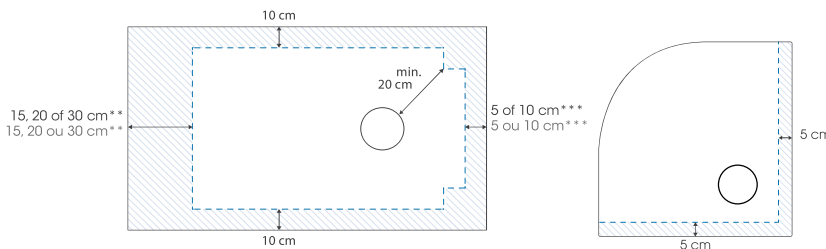

Kleuren ▷ Couleurs

Wit
Blanc

Antracietgrijs
Gris anthracite

Steengrijs
Gris pierre

Zwart
Noir

Zand
Sable

Maximaal zaagbaar oppervlak (bij niet volledige inbouw dienen de gezaagde zijden tegen een muur gepositioneerd te worden)
Zone maximale de découpe (si le receveur n'est pas totalement encastré, les côtés découpés doivent être positionnés contre les murs)

** 15 cm voor vierkante modellen en lengtes 100 cm
20 cm voor lengtes 120 cm
30 cm voor lengtes \geq dan 140 cm

*** 5 cm voor lengtes \leq 140 cm
10 cm voor lengtes \geq dan 160 cm

** 15 cm pour les modèles carrés et les longueurs 100 cm
20 cm pour les longueurs 120 cm
30 cm pour les longueurs \geq 140 cm

*** 5 cm pour les longueurs \leq 140 cm
10 cm pour les longueurs \geq 160 cm

	X	Y	A	B	C	D	E	F*	G
	90	90	18,5	58,5	32,5	12,5	52,5	3,5	25
	80	80	18,5	48,5	27,5	12,5	42,5	3,5	25
	90	90	18,5	58,5	32,5	12,5	52,5	3,5	25
	100	100	18,5	68,5	37,5	12,5	62,5	3,5	25
	100	80	18,5	68,5	27,5	12,5	62,5	3,5	25
	100	90	18,5	68,5	32,5	12,5	62,5	3,5	25
	120	70	18,5	88,5	22,5	12,5	82,5	3,5	25
	120	80	18,5	88,5	27,5	12,5	82,5	3,5	25
	120	90	18,5	88,5	32,5	12,5	82,5	3,5	25
	120	100	18,5	88,5	37,5	12,5	82,5	3,5	25
	140	70	18,5	108,5	22,5	12,5	102,5	3,5	25
	140	80	18,5	108,5	27,5	12,5	102,5	3,5	25
	140	90	18,5	108,5	32,5	12,5	102,5	3,5	25
	140	100	18,5	108,5	37,5	12,5	102,5	3,5	25
	150	90	28,5	108,5	32,5	22,5	102,5	10	35
	160	70	28,5	118,5	22,5	22,5	112,5	20	35
	160	80	28,5	118,5	27,5	22,5	112,5	20	35
	160	90	28,5	118,5	32,5	22,5	112,5	20	35
	160	100	28,5	118,5	37,5	22,5	112,5	20	35
	170	70	28,5	128,5	22,5	22,5	122,5	30	35
	170	80	28,5	128,5	27,5	22,5	122,5	30	35
	170	90	28,5	128,5	32,5	22,5	122,5	30	35
	180	80	28,5	138,5	27,5	22,5	132,5	40	35
	180	90	28,5	138,5	32,5	22,5	132,5	40	35
	180	100	28,5	138,5	37,5	22,5	132,5	40	35
	190	90	28,5	148,5	32,5	22,5	142,5	50	35
	200	100	28,5	158,5	37,5	22,5	152,5	60	35