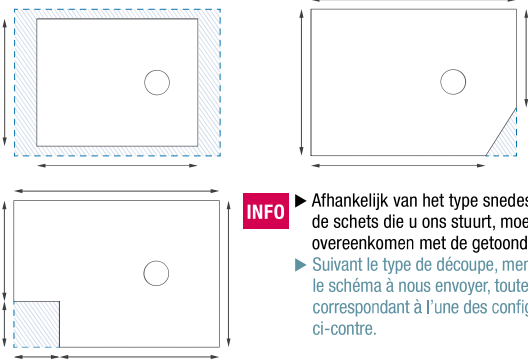

3. Ingebouwd met in hoogte verstelbare poten | Encastré et posé sur pieds réglables

 Volledig verzonken
Décaissement total

Vorbereitung montage | Préparation de l'implantation

4. Ingebouwd zonder in hoogte verstelbare poten | Encastré et posé sans pieds réglables

Ordernummer | N° de commande :

MOGELIJKE ZAAGSNEDES | TYPES DE DÉCOUPE POSSIBLES

INFO ▶ Afhankelijk van het type snedes, vermeld in de schets die u ons stuurt, moeten de hoeken overeenkomen met de getoonde configuraties
 ▶ Suivant le type de découpe, mentionner sur le schéma à nous envoyer, toutes les cotés correspondant à l'une des configurations ci-contre.