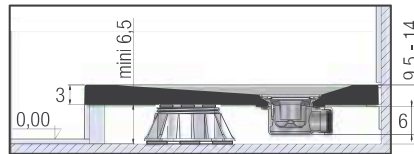

Vorbereitung montage | Préparation de l'implantation