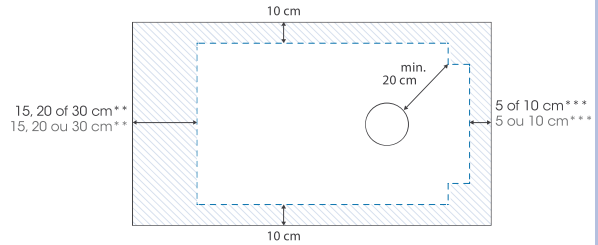

** 15 cm voor vierkante modellen en lengtes 100 cm
20 cm voor lengtes 120 cm
30 cm voor lengtes \geq dan 140 cm

*** 5 cm voor lengtes \leq 140 cm
10 cm voor lengtes \geq dan 160 cm

** 15 cm pour les modèles carrés et les longueurs 100 cm
20 cm pour les longueurs 120 cm
30 cm pour les longueurs \geq 140 cm

MAXIMALE ZAAGSNEDES | DÉCOUPES MAXI POSSIBLES

** 15 cm pour les modèles carrés et les longueurs 100 cm
 20 cm pour longueurs 120 cm
 30 cm pour les longueurs ≥ 140 cm
 *** 5 cm pour les longueurs ≤ 140 cm
 10 cm pour les longueurs ≥ 160 cm
 ** 15 cm pour les modèles carrés et les longueurs 100 cm
 20 cm pour longueurs 120 cm
 30 cm pour les longueurs ≥ 140 cm
 *** 5 cm pour les longueurs ≤ 140 cm
 10 cm pour les longueurs ≥ 160 cm