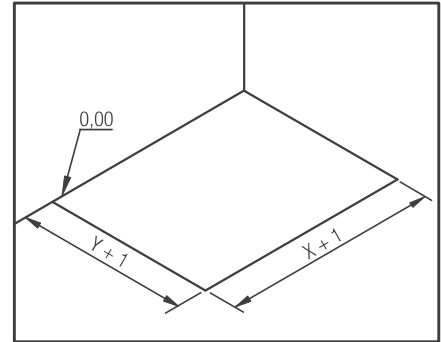

Vorbereitung montage | Préparation de l'implantation